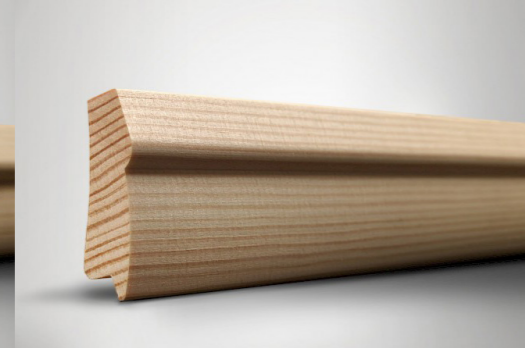

Profili Jadrolinija, Rijeka

Elegantnog dizajna, drvene roletne će odgovarati svakom modernom drvenom prozoru.

Profil 8/27

Profil 12/35

Profil 15/46

Drvo je dar prirode, koji mora biti zaštićen. Koristimo boje i lakove renomirane nemačke firme REMMERS koja za cilj ima korišćenje isključivo proizvoda povoljnih za okolinu sa prirodnim sirovinama.

Izrada od visokokvalitetnog borovog drveta. Štite od hladnoće, vrućine, buke i provale.

Tehički prikaz

Tipovi profila