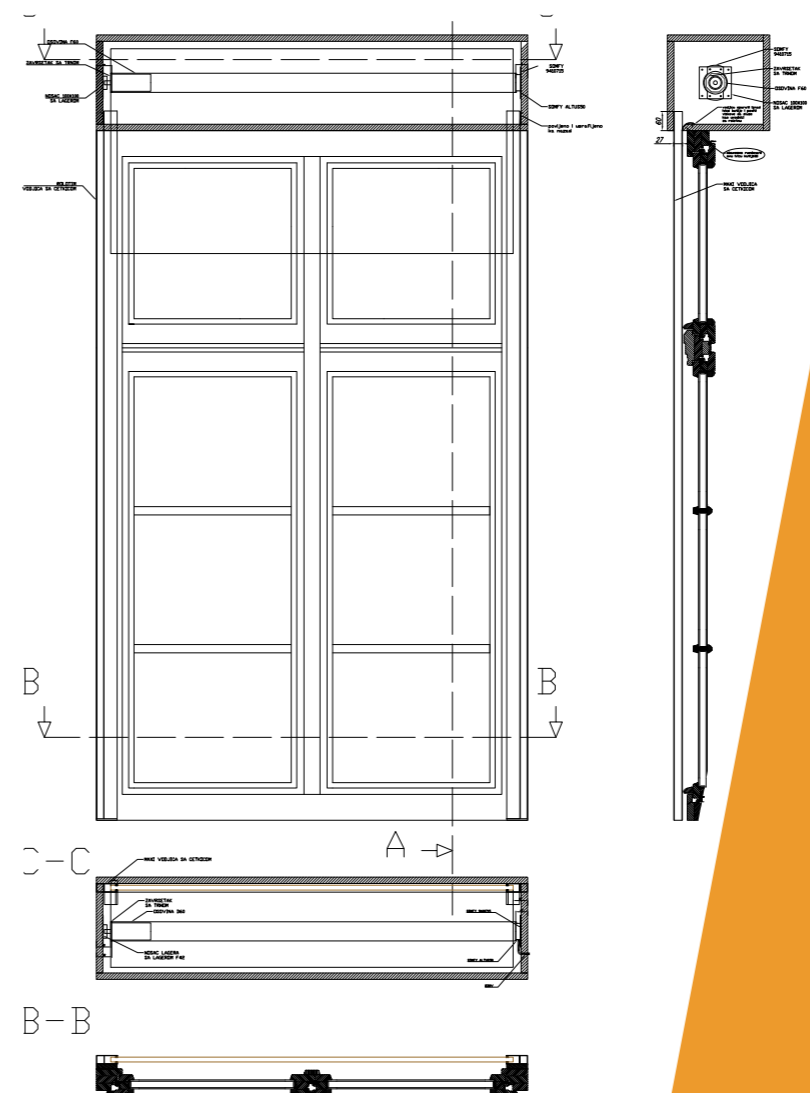

www.prestige.co.rs

Generalštab, Beograd

*Drvo je održiva, obnovljiva sirovina.
Dug vek trajanja od čak 50 godina doprinosi
ekološkoj i ekonomskoj funkciji.*

Osnovne karakteristike

Materijal: Beli bor (pinus silvestris)
 Max. širina: 300 cm
 Max. visina: 300 cm
 Dimenzije kutije: 30x30 cm
 Završna obrada: lak/pokrivna boja
 Upravljanje: motor/ručno
 Dimenzije profila: 8/27, 12/35, 15/46mm

Mokrin

Proces proizvodnje

- sečenje trupaca na gateru
- sušenja dasaka
- profilisanje letvica zastora
- pravljenje "slike" zastora
- povezivanje lancem od pocinkovane žice f1.9mm
- priprema za zaštitu drveta
- nanošenje impregnanta i osnove
- nanošenje završnog sloja: pokrivna boja ili lak

Izrada od visokokvalitetnog borovog drveta. Štite od hladnoće, vrućine, buke i provale.

Tehički prikaz

Tipovi profila