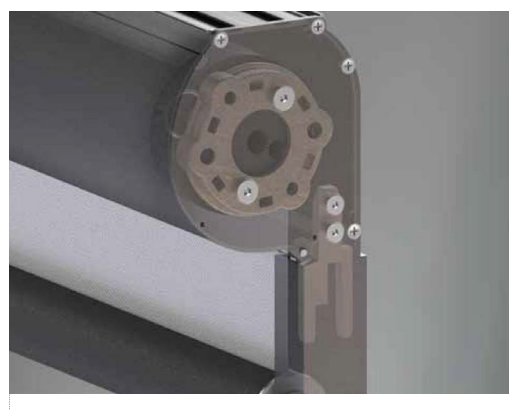

Max. širina / max width	450cm
Max. visina / max height	400cm
Osovina / roller tube	f78
Kutija / cassette	Alu kutija 107x117mm
Platno / fabric	SCREEN/AKRIL
Donji profil / bottom bar	Alu cev f40
Vođenje /guide rail	Alu vođice
Pokretanje / drive	Ručno-Kurbla/Motor