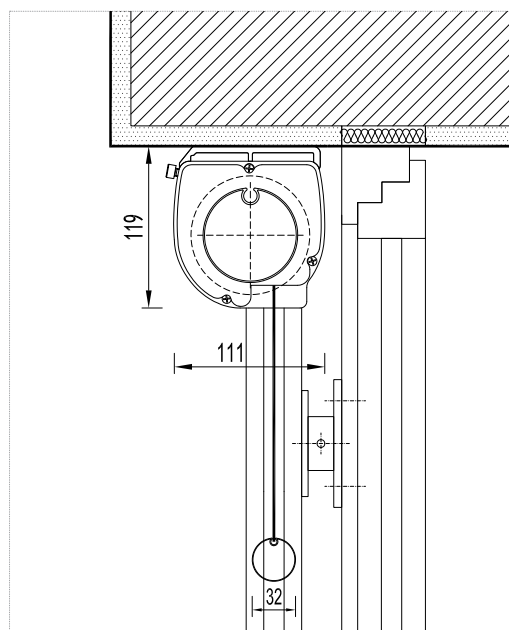

REALSCREEN

TECHNICAL CATALOGUE

ZAŠTITA OD SUNCA
solar protection

Prestige

www.prestige.co.rs | www.adriatende.me

REALSCREEN SF 115

FACADE SCREEN IN CASSETTE

Max. širina / max width	400cm
Max. visina / max height	300cm
Osovina / roller tube	f70/78
Kutija / cassette	Alu kutija 115x120mm
Platno / fabric	SCREEN/AKRIL
Donji profil / bottom bar	Alu cev f32/40
Vođenje /guide rail	Alu vođice 35x20mm
Pokretanje / drive	Ručno-Kurbla/Motor

REALSCREEN SK 120

CABLE GUIDED SCREEN

Max. širina / max width	450cm
Max. visina / max height	300cm
Osovina / roller tube	f70
Kutija / cassette	Alu kutija 120x120mm
Platno / fabric	SCREEN/AKRIL
Donji profil / bottom bar	Alu cev f32/40
Vođenje /cable guide	INOX sajle f4mm
Pokretanje / drive	Ručno-Kurbla/Motor

REALSCREEN SU 120

CONCEALED SCREEN IN CASSETTE

Max. širina / max width	400cm
Max. visina / max height	400cm
Osovina / roller tube	f78
Kutija / cassette	Alu kutija 120x177mm
Platno / fabric	SCREEN/AKRIL
Donji profil / bottom bar	Alu profil 36x52mm
Vođenje / guide rail	Alu vođice
Pokretanje / drive	Ručno-Kurbla/Motor

REALSCREEN R90

SCREEN FOR INTERNAL/EXTERNAL USE

Max. širina / max width	300cm
Max. visina / max height	400cm
Osovina / roller tube	f70
Kutija / cassette	Alu kutija 90x96mm
Platno / fabric	SCREEN/AKRIL
Donji profil / bottom bar	Alu cev f40
Pokretanje / drive	Ručno-Kurbla/Motor
Upotreba / Application	Spolja - Al vođice / guide rail Unutra - INOX sajle / cabke guide