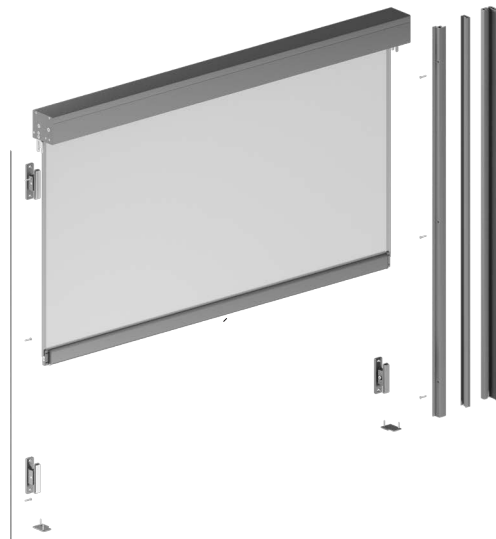

REALSCREEN R95 ZIP

CASSETTED ZYP SYSTEM WITH GUIDE RAILS

Max. širina / max width	270cm
Max. visina / max height	300cm
Osovina / roller tube	f78
Kutija / cassette	Alu kutija 95x95mm
Platno / fabric	SCREEN/AKRIL
Donji profil / bottom bar	Alu cev f40
Vođenje /guide rail	Alu vođice
Pokretanje / drive	Motor