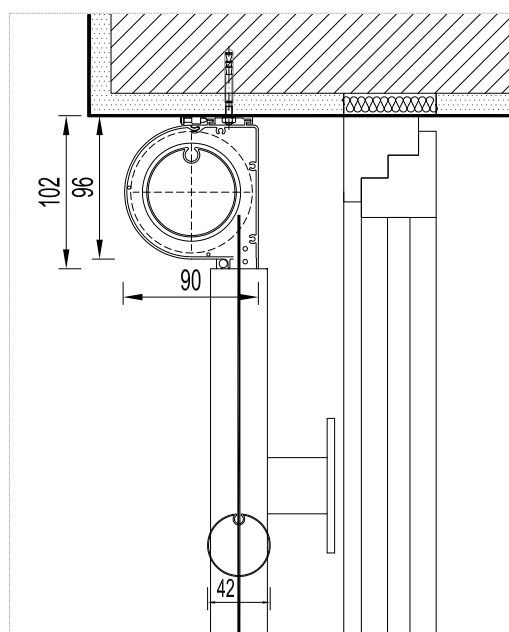

REALSCREEN R76

CASSETTED SYSTEM

Max. širina / max width	260cm
Max. visina / max height	260cm
Osovina / Roller tube	f42 mm
Dimenzija kutije /box dimensio	76x76 mm
Platno / fabric	SCREEN
Vođenje / Guide rail	Alu vođice 35x20mm
Donji profil / bottom bar	f42 mm
Pokretanje / drive	Motor / Manual

REALSCREEN R90

SCREEN FOR INTERNAL/EXTERNAL USE

Max. širina / max width	300cm
Max. visina / max height	400cm
Osovina / roller tube	f70
Kutija / cassette	Alu kutija 90x96mm
Platno / fabric	SCREEN/AKRIL
Donji profil / bottom bar	Alu cev f40
Pokretanje / drive	Ručno-Kurbla/Motor
Upotreba / Application	Spolja - Al vođice / guide rail Unutra - INOX sajle / cabke guide

REALSCREEN R103

CASSETTED SCREEN SYSTEM WITH GUIDE RAILS

Max. širina / max width	450cm
Max. visina / max height	400cm
Osovina / roller tube	f78
Kutija / cassette	Alu kutija 107x117mm
Platno / fabric	SCREEN/AKRIL
Donji profil / bottom bar	Alu cev f40
Vođenje /guide rail	Alu vođice
Pokretanje / drive	Ručno-Kurbla/Motor

REALSCREEN R125

CABLE GUIDED SHADING SYSTEM

Max. širina / max width	350cm
Max. visina / max height	425cm
Osovina / Roller tube	f70, f78mm
Dimenzija kutije /box dimension	f125mm
Platno / fabric	SCREEN
Vođenje / Cable guide	INOX sajle f10mm
Donji profil / bottom bar	f42 mm
Pokretanje / drive	Motor