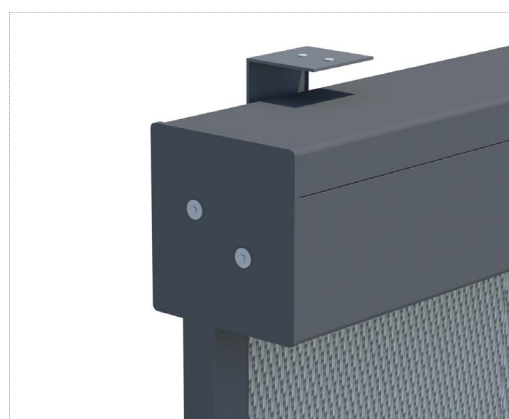

Max. širina / max width	350cm
Max. visina / max height	400cm
Osovina / roller tube	f78
Kutija / cassette	Alu kutija 126x126mm
Platno / fabric	SCREEN/AKRIL
Donji profil / bottom bar	Alu cev f40, f42
Vođenje /guide rail	Alu vođice
Pokretanje / drive	Ručno-Kurbla/Motor