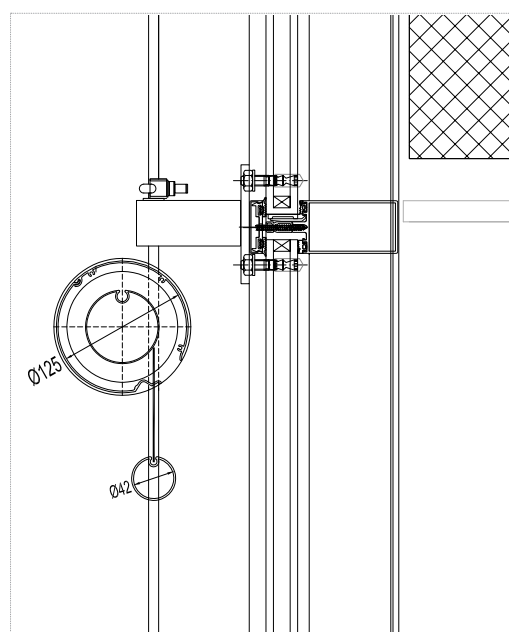

REALSCREEN R76

CASSETTED SYSTEM

Max. širina / max width	260cm
Max. visina / max height	260cm
Osovina / Roller tube	f42 mm
Dimenzija kutije /box dimensio	76x76 mm
Platno / fabric	SCREEN
Vođenje / Guide rail	Alu vođice 35x20mm
Donji profil / bottom bar	f42 mm
Pokretanje / drive	Motor / Manual

REALSCREEN R90

SCREEN FOR INTERNAL/EXTERNAL USE

Max. širina / max width	300cm
Max. visina / max height	400cm
Osovina / roller tube	f70
Kutija / cassette	Alu kutija 90x96mm
Platno / fabric	SCREEN/AKRIL
Donji profil / bottom bar	Alu cev f40
Pokretanje / drive	Ručno-Kurbla/Motor
Upotreba / Application	Spolja - Al vođice / guide rail Unutra - INOX sajle / cabke guide

REALSCREEN R103

CASSETTED SCREEN SYSTEM WITH GUIDE RAILS

Max. širina / max width	450cm
Max. visina / max height	400cm
Osovina / roller tube	f78
Kutija / cassette	Alu kutija 107x117mm
Platno / fabric	SCREEN/AKRIL
Donji profil / bottom bar	Alu cev f40
Vođenje /guide rail	Alu vođice
Pokretanje / drive	Ručno-Kurbla/Motor

REALSCREEN R125

CABLE GUIDED SHADING SYSTEM

Max. širina / max width	350cm
Max. visina / max height	425cm
Osovina / Roller tube	f70, f78mm
Dimenzija kutije /box dimension	f125mm
Platno / fabric	SCREEN
Vođenje / Cable guide	INOX sajle f10mm
Donji profil / bottom bar	f42 mm
Pokretanje / drive	Motor