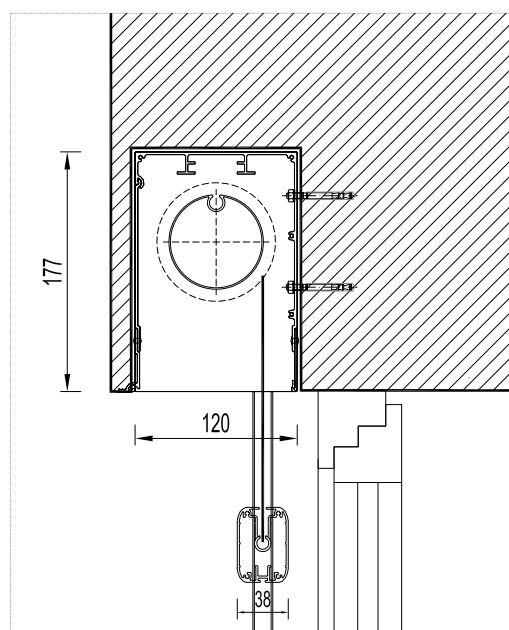

REALSCREEN SK 120

CABLE GUIDED SCREEN

Max. širina / max width	450cm
Max. visina / max height	300cm
Osovina / roller tube	f70
Kutija / cassette	Alu kutija 120x120mm
Platno / fabric	SCREEN/AKRIL
Donji profil / bottom bar	Alu cev f32/40
Vođenje /cable guide	INOX sajle f4mm
Pokretanje / drive	Ručno-Kurbla/Motor

REALSCREEN SB 110

CABRIO, WITHOUT CASSETTE

Max. širina / visina (width/height)	600 / 300 cm
Osovina / roller tube	f60/70/78/85
Kutija / cassette	Čelični nosači 100x110mm
Platno / fabric	SCREEN/AKRIL
Donji profil / bottom bar	Alu cev f40
Vođenje /cable guide	INOX sajle f4mm
Pokretanje / drive	Ručno-Kurbla/Motor
Upravljanje / control	Zidni daljinski upravljač
Oprema / equipment	Senzor za vetar

REALSCREEN SU 120

CONCEALED SCREEN IN CASSETTE

Max. širina / max width	400cm
Max. visina / max height	400cm
Osovina / roller tube	f78
Kutija / cassette	Alu kutija 120x177mm
Platno / fabric	SCREEN/AKRIL
Donji profil / bottom bar	Alu profil 36x52mm
Vođenje / guide rail	Alu vođice
Pokretanje / drive	Ručno-Kurbla/Motor

REALSCREEN SU-C

CABLE GUIDED CONCEALED SHADING SYSTEM

Max. širina / max width	400cm
Max. visina / max height	400cm
Osovina / Roller tube	f70mm
Dimenzija kutije / box dimension	126x126mm
Platno / fabric	SCREEN
Donji profil / bottom bar	f42 mm
Pokretanje / drive	Motor - Manual
Upotreba / application	Spoljna / external