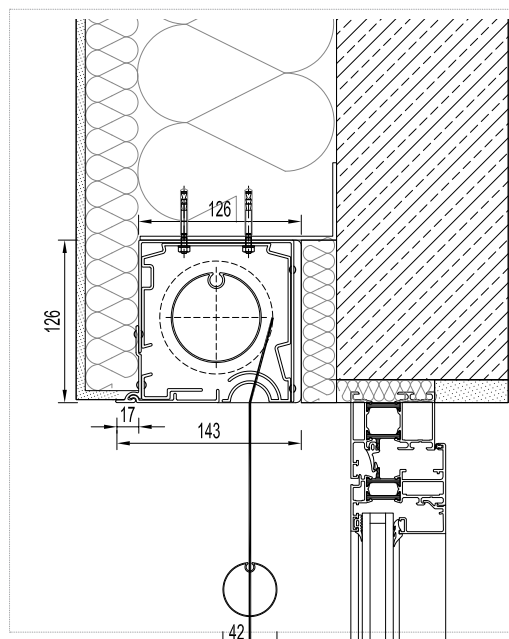

REALSCREEN SU 120

CONCEALED SCREEN IN CASSETTE

Max. širina / max width	400cm
Max. visina / max height	400cm
Osovina / roller tube	f78
Kutija / cassette	Alu kutija 120x177mm
Platno / fabric	SCREEN/AKRIL
Donji profil / bottom bar	Alu profil 36x52mm
Vođenje / guide rail	Alu vođice
Pokretanje / drive	Ručno-Kurbla/Motor

REALSCREEN SU-C

CABLE GUIDED CONCEALED SHADING SYSTEM

Max. širina / max width	400cm
Max. visina / max height	400cm
Osovina / Roller tube	f70mm
Dimenzija kutije / box dimension	126x126mm
Platno / fabric	SCREEN
Donji profil / bottom bar	f42 mm
Pokretanje / drive	Motor - Manual
Upotreba / application	Spoljna / external

REALSCREEN SU-Z

CONCEALED ZIP SYSTEM

Max. širina / max width	400cm
Max. visina / max height	300cm
Osovina / roller tube	f78
Kutija / cassette	Alu nosači 113x220mm
Platno / fabric	SCREEN/AKRIL
Donji profil / bottom bar	Alu profil
Vođenje /guide rail	Alu vođice
Pokretanje / drive	Ručno-Kurbla/Motor

REALSCREEN R76

CASSETTED SYSTEM

Max. širina / max width	260cm
Max. visina / max height	260cm
Osovina / Roller tube	f42 mm
Dimenzija kutije /box dimensio	76x76 mm
Platno / fabric	SCREEN
Vođenje / Guide rail	Alu vođice 35x20mm
Donji profil / bottom bar	f42 mm
Pokretanje / drive	Motor / Manual