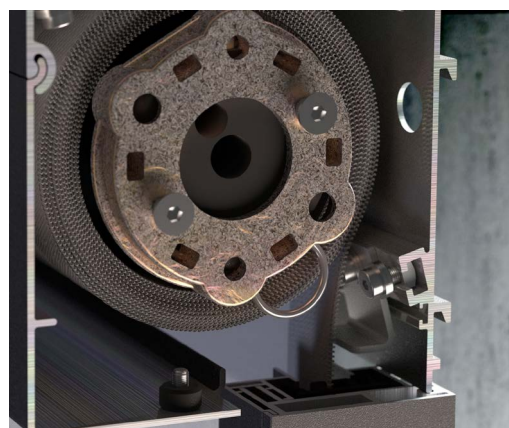

Max. širina / max width	400cm
Max. visina / max height	400cm
Osovina / roller tube	f70/78
Kutija / cassette	Alu kutija 126x126mm
Platno / fabric	SCREEN/AKRIL
Donji profil / bottom bar	Alu cev f40
Vođenje / guide rail	Alu vođice 35x20mm
Pokretanje / drive	Motor