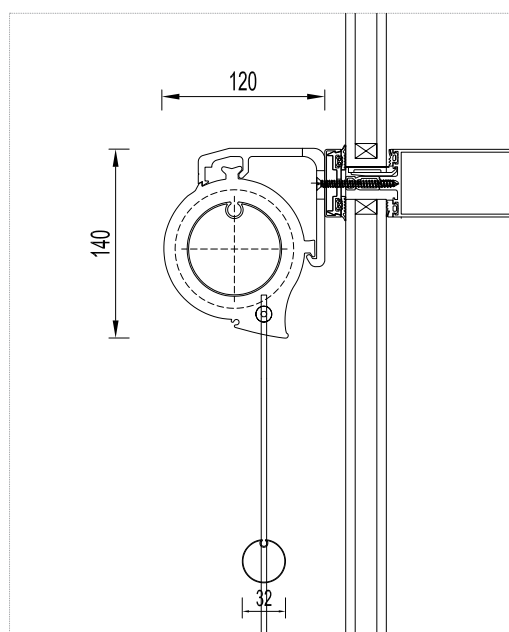

REALSCREEN

TECHNICAL CATALOGUE

ZAŠTITA OD SUNCA
solar protection

Prestige

www.prestige.co.rs | www.adriatende.me

REALSCREEN SF 115

FACADE SCREEN IN CASSETTE

Max. širina / max width	400cm
Max. visina / max height	300cm
Osovina / roller tube	f70/78
Kutija / cassette	Alu kutija 115x120mm
Platno / fabric	SCREEN/AKRIL
Donji profil / bottom bar	Alu cev f32/40
Vođenje /guide rail	Alu vođice 35x20mm
Pokretanje / drive	Ručno-Kurbla/Motor

REALSCREEN SK 120

CABLE GUIDED SCREEN

Max. širina / max width	450cm
Max. visina / max height	300cm
Osovina / roller tube	f70
Kutija / cassette	Alu kutija 120x120mm
Platno / fabric	SCREEN/AKRIL
Donji profil / bottom bar	Alu cev f32/40
Vođenje /cable guide	INOX sajle f4mm
Pokretanje / drive	Ručno-Kurbla/Motor

REALSCREEN SU 120

CONCEALED SCREEN IN CASSETTE

Max. širina / max width	400cm
Max. visina / max height	400cm
Osovina / roller tube	f78
Kutija / cassette	Alu kutija 120x177mm
Platno / fabric	SCREEN/AKRIL
Donji profil / bottom bar	Alu profil 36x52mm
Vođenje / guide rail	Alu vođice
Pokretanje / drive	Ručno-Kurbla/Motor

REALSCREEN R90

SCREEN FOR INTERNAL/EXTERNAL USE

Max. širina / max width	300cm
Max. visina / max height	400cm
Osovina / roller tube	f70
Kutija / cassette	Alu kutija 90x96mm
Platno / fabric	SCREEN/AKRIL
Donji profil / bottom bar	Alu cev f40
Pokretanje / drive	Ručno-Kurbla/Motor
Upotreba / Application	Spolja - Al vođice / guide rail Unutra - INOX sajle / cabke guide