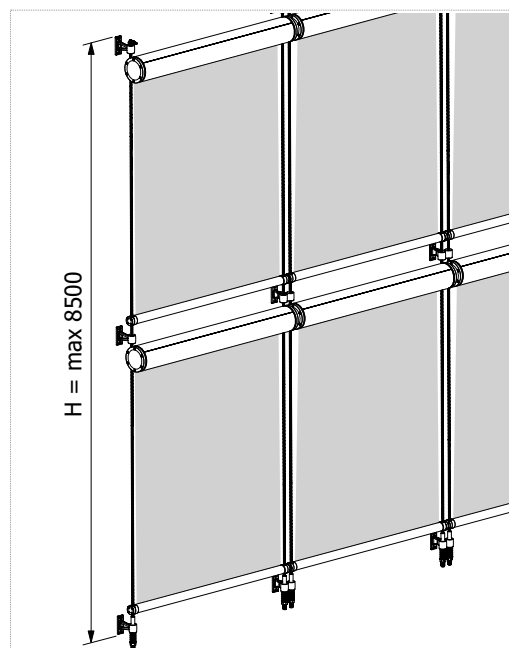

REALSCREEN R103

CASSETTED SCREEN SYSTEM WITH GUIDE RAILS

Max. širina / max width	450cm
Max. visina / max height	400cm
Osovina / roller tube	f78
Kutija / cassette	Alu kutija 107x117mm
Platno / fabric	SCREEN/AKRIL
Donji profil / bottom bar	Alu cev f40
Vođenje /guide rail	Alu vođice
Pokretanje / drive	Ručno-Kurbla/Motor

REALSCREEN R125

CABLE GUIDED SHADING SYSTEM

Max. širina / max width	350cm
Max. visina / max height	425cm
Osovina / Roller tube	f70, f78mm
Dimenzija kutije /box dimension	f125mm
Platno / fabric	SCREEN
Vođenje / Cable guide	INOX sajle f10mm
Donji profil / bottom bar	f42 mm
Pokretanje / drive	Motor