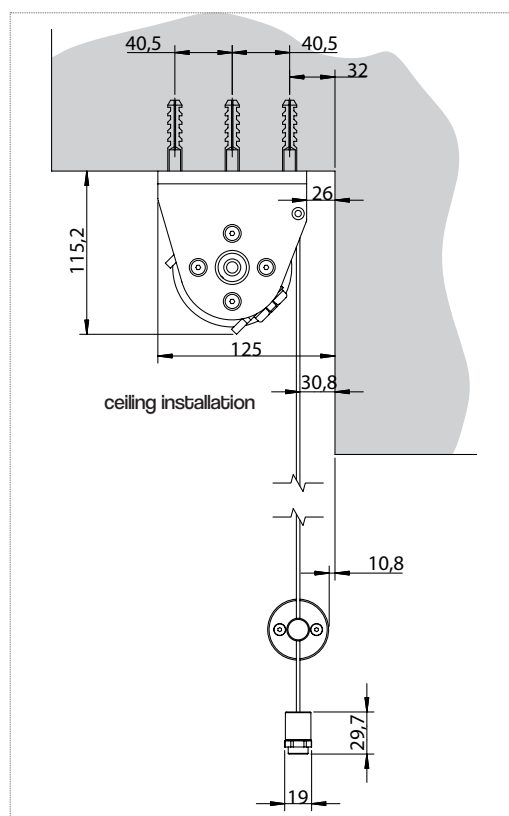

REALSCREEN R125

CABLE GUIDED SHADING SYSTEM

Max. širina / max width	350cm
Max. visina / max height	425cm
Osovina / Roller tube	f70, f78mm
Dimenzija kutije /box dimension	f125mm
Platno / fabric	SCREEN
Vođenje / Cable guide	INOX sajle f10mm
Donji profil / bottom bar	f42 mm
Pokretanje / drive	Motor

REALSCREEN R120 ZIP

CASSETTED ZYP SYSTEM WITH GUIDE RAILS

Max. širina / max width	400cm
Max. visina / max height	400cm
Osovina / roller tube	f70/78
Kutija / cassette	Alu kutija 126x126mm
Platno / fabric	SCREEN/AKRIL
Donji profil / bottom bar	Alu cev f40
Vođenje / guide rail	Alu vođice 35x20mm
Pokretanje / drive	Motor

REALSCREEN SM 120

MARKISOLETTE

Max. širina / max width	350cm
Max. visina / max height	400cm
Osovina / roller tube	f78
Kutija / cassette	Alu kutija 126x126mm
Platno / fabric	SCREEN/AKRIL
Donji profil / bottom bar	Alu cev f40, f42
Vođenje /guide rail	Alu vođice
Pokretanje / drive	Ručno-Kurbla/Motor

REALSCREEN XL

CABRIO SCREEN WITH CABLE GUIDES

Max. širina / max width	300cm
Max. visina / max height	300cm
Osovina / roller tube	f63, 70/78
Kutija / cassette	Alu kutija 105X105
Platno / fabric	SCREEN/AKRIL
Donji profil / bottom bar	Alu cev f40
Vođenje /guide rail	INOX sajle f2mm
Pokretanje / drive	Ručno-Kurbla/Motor