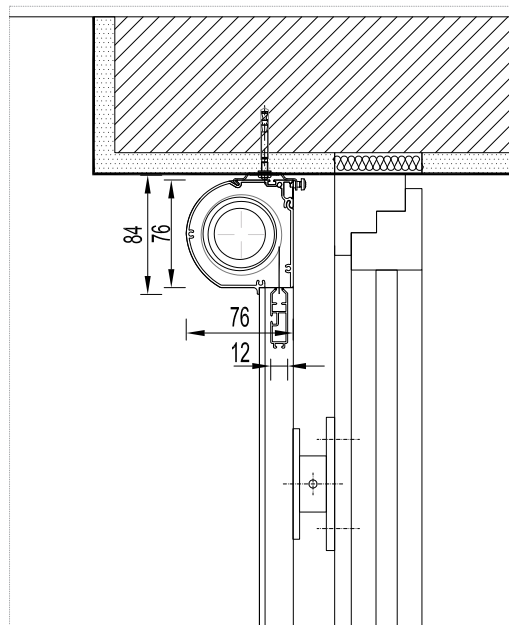

REALSCREEN SU-C

CABLE GUIDED CONCEALED SHADING SYSTEM

Max. širina / max width	400cm
Max. visina / max height	400cm
Osovina / Roller tube	f70mm
Dimenzija kutije / box dimension	126x126mm
Platno / fabric	SCREEN
Donji profil / bottom bar	f42 mm
Pokretanje / drive	Motor - Manual
Upotreba / application	Spoljna / external

REALSCREEN SU-Z

CONCEALED ZIP SYSTEM

Max. širina / max width	400cm
Max. visina / max height	300cm
Osovina / roller tube	f78
Kutija / cassette	Alu nosači 113x220mm
Platno / fabric	SCREEN/AKRIL
Donji profil / bottom bar	Alu profil
Vođenje /guide rail	Alu vođice
Pokretanje / drive	Ručno-Kurbla/Motor

REALSCREEN R76

CASSETTED SYSTEM

Max. širina / max width	260cm
Max. visina / max height	260cm
Osovina / Roller tube	f42 mm
Dimenzija kutije /box dimensio	76x76 mm
Platno / fabric	SCREEN
Vođenje / Guide rail	Alu vođice 35x20mm
Donji profil / bottom bar	f42 mm
Pokretanje / drive	Motor / Manual

REALSCREEN R90

SCREEN FOR INTERNAL/EXTERNAL USE

Max. širina / max width	300cm
Max. visina / max height	400cm
Osovina / roller tube	f70
Kutija / cassette	Alu kutija 90x96mm
Platno / fabric	SCREEN/AKRIL
Donji profil / bottom bar	Alu cev f40
Pokretanje / drive	Ručno-Kurbla/Motor
Upotreba / Application	Spolja - Al vođice / guide rail Unutra - INOX sajle / cabke guide