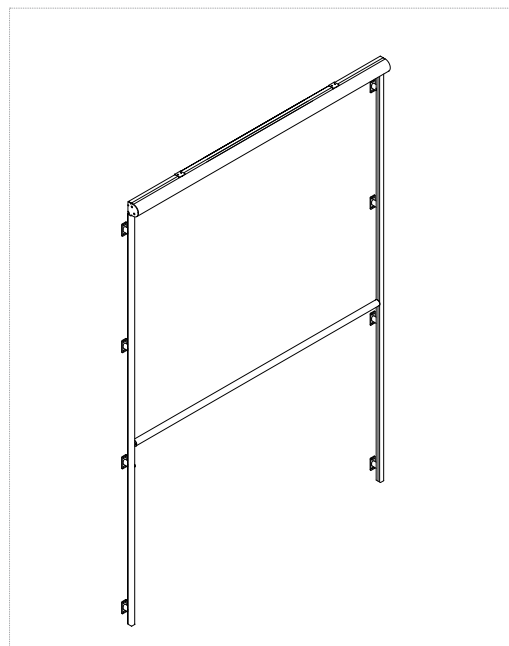

REALSCREEN R90

SCREEN FOR INTERNAL/EXTERNAL USE

Max. širina / max width	300cm
Max. visina / max height	400cm
Osovina / roller tube	f70
Kutija / cassette	Alu kutija 90x96mm
Platno / fabric	SCREEN/AKRIL
Donji profil / bottom bar	Alu cev f40
Pokretanje / drive	Ručno-Kurbla/Motor
Upotreba / Application	Spolja - Al vođice / guide rail Unutra - INOX sajle / cabke guide