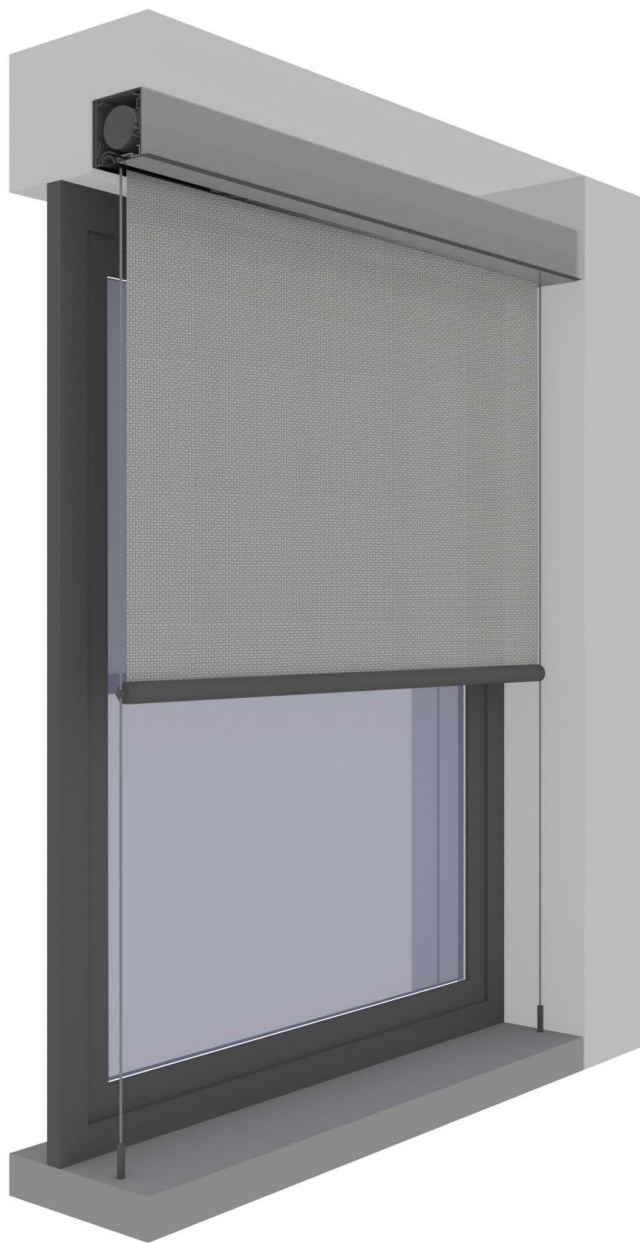

REALSCREEN SK 120

CABLE GUIDED SCREEN

Max. širina / max width	450cm
Max. visina / max height	300cm
Osovina / roller tube	f70
Kutija / cassette	Alu kutija 120x120mm
Platno / fabric	SCREEN/AKRIL
Donji profil / bottom bar	Alu cev f32/40
Vođenje /cable guide	INOX sajle f4mm
Pokretanje / drive	Ručno-Kurbla/Motor

REALSCREEN SB 110

CABRIO, WITHOUT CASSETTE

Max. širina / visina (width/height)	600 / 300 cm
Osovina / roller tube	f60/70/78/85
Kutija / cassette	Čelični nosači 100x110mm
Platno / fabric	SCREEN/AKRIL
Donji profil / bottom bar	Alu cev f40
Vođenje /cable guide	INOX sajle f4mm
Pokretanje / drive	Ručno-Kurbla/Motor
Upravljanje / control	Zidni daljinski upravljač
Oprema / equipment	Senzor za vetar

REALSCREEN SU 120

CONCEALED SCREEN IN CASSETTE

Max. širina / max width	400cm
Max. visina / max height	400cm
Osovina / roller tube	f78
Kutija / cassette	Alu kutija 120x177mm
Platno / fabric	SCREEN/AKRIL
Donji profil / bottom bar	Alu profil 36x52mm
Vođenje / guide rail	Alu vođice
Pokretanje / drive	Ručno-Kurbla/Motor

REALSCREEN SU-C

CABLE GUIDED CONCEALED SHADING SYSTEM

Max. širina / max width	400cm
Max. visina / max height	400cm
Osovina / Roller tube	f70mm
Dimenzija kutije / box dimension	126x126mm
Platno / fabric	SCREEN
Donji profil / bottom bar	f42 mm
Pokretanje / drive	Motor - Manual
Upotreba / application	Spoljna / external