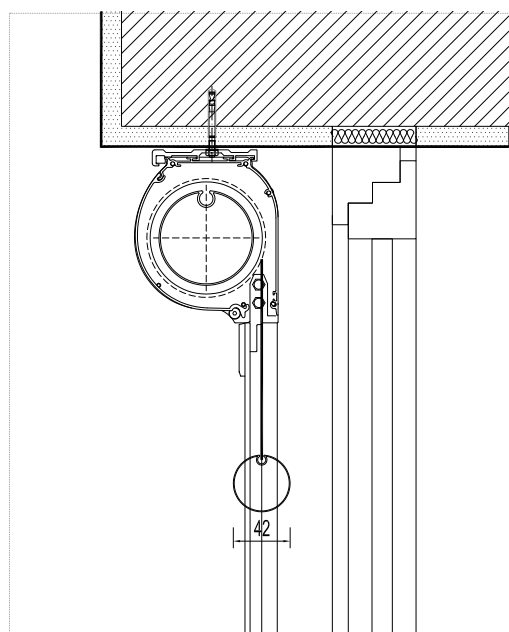

REALSCREEN R76

CASSETTED SYSTEM

Max. širina / max width	260cm
Max. visina / max height	260cm
Osovina / Roller tube	f42 mm
Dimenzija kutije /box dimensio	76x76 mm
Platno / fabric	SCREEN
Vođenje / Guide rail	Alu vođice 35x20mm
Donji profil / bottom bar	f42 mm
Pokretanje / drive	Motor / Manual

REALSCREEN R90

SCREEN FOR INTERNAL/EXTERNAL USE

Max. širina / max width	300cm
Max. visina / max height	400cm
Osovina / roller tube	f70
Kutija / cassette	Alu kutija 90x96mm
Platno / fabric	SCREEN/AKRIL
Donji profil / bottom bar	Alu cev f40
Pokretanje / drive	Ručno-Kurbla/Motor
Upotreba / Application	Spolja - Al vođice / guide rail Unutra - INOX sajle / cabke guide

REALSCREEN R103

CASSETTED SCREEN SYSTEM WITH GUIDE RAILS

Max. širina / max width	450cm
Max. visina / max height	400cm
Osovina / roller tube	f78
Kutija / cassette	Alu kutija 107x117mm
Platno / fabric	SCREEN/AKRIL
Donji profil / bottom bar	Alu cev f40
Vođenje /guide rail	Alu vođice
Pokretanje / drive	Ručno-Kurbla/Motor

REALSCREEN R125

CABLE GUIDED SHADING SYSTEM

Max. širina / max width	350cm
Max. visina / max height	425cm
Osovina / Roller tube	f70, f78mm
Dimenzija kutije /box dimension	f125mm
Platno / fabric	SCREEN
Vođenje / Cable guide	INOX sajle f10mm
Donji profil / bottom bar	f42 mm
Pokretanje / drive	Motor