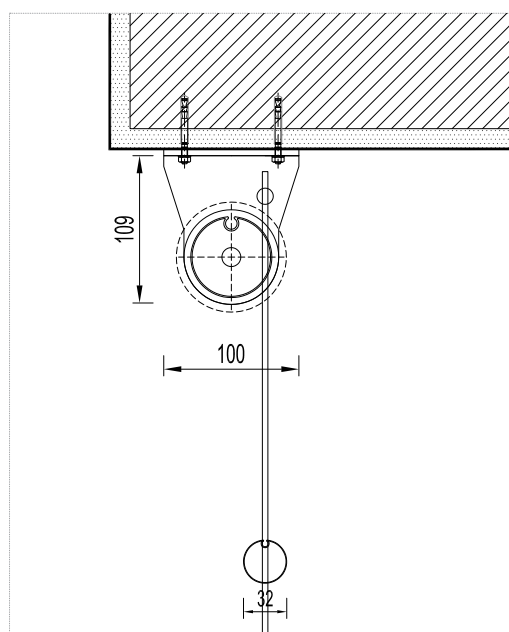

REALSCREEN SK 120

CABLE GUIDED SCREEN

Max. širina / max width	450cm
Max. visina / max height	300cm
Osovina / roller tube	f70
Kutija / cassette	Alu kutija 120x120mm
Platno / fabric	SCREEN/AKRIL
Donji profil / bottom bar	Alu cev f32/40
Vođenje /cable guide	INOX sajle f4mm
Pokretanje / drive	Ručno-Kurbla/Motor

REALSCREEN SB 110

CABRIO, WITHOUT CASSETTE

Max. širina / visina (width/height)	600 / 300 cm
Osovina / roller tube	f60/70/78/85
Kutija / cassette	Čelični nosači 100x110mm
Platno / fabric	SCREEN/AKRIL
Donji profil / bottom bar	Alu cev f40
Vođenje /cable guide	INOX sajle f4mm
Pokretanje / drive	Ručno-Kurbla/Motor
Upravljanje / control	Zidni daljinski upravljač
Oprema / equipment	Senzor za vetar

REALSCREEN SU 120

CONCEALED SCREEN IN CASSETTE

Max. širina / max width	400cm
Max. visina / max height	400cm
Osovina / roller tube	f78
Kutija / cassette	Alu kutija 120x177mm
Platno / fabric	SCREEN/AKRIL
Donji profil / bottom bar	Alu profil 36x52mm
Vođenje / guide rail	Alu vođice
Pokretanje / drive	Ručno-Kurbla/Motor

REALSCREEN R90

SCREEN FOR INTERNAL/EXTERNAL USE

Max. širina / max width	300cm
Max. visina / max height	400cm
Osovina / roller tube	f70
Kutija / cassette	Alu kutija 90x96mm
Platno / fabric	SCREEN/AKRIL
Donji profil / bottom bar	Alu cev f40
Pokretanje / drive	Ručno-Kurbla/Motor
Upotreba / Application	Spolja - Al vođice / guide rail Unutra - INOX sajle / cabke guide