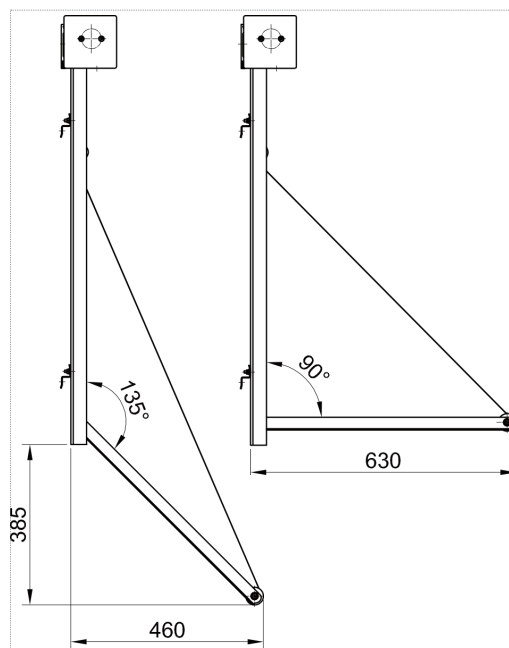

REALSCREEN R125

CABLE GUIDED SHADING SYSTEM

Max. širina / max width	350cm
Max. visina / max height	425cm
Osovina / Roller tube	f70, f78mm
Dimenzija kutije /box dimension	f125mm
Platno / fabric	SCREEN
Vođenje / Cable guide	INOX sajle f10mm
Donji profil / bottom bar	f42 mm
Pokretanje / drive	Motor

REALSCREEN R120 ZIP

CASSETTED ZYP SYSTEM WITH GUIDE RAILS

Max. širina / max width	400cm
Max. visina / max height	400cm
Osovina / roller tube	f70/78
Kutija / cassette	Alu kutija 126x126mm
Platno / fabric	SCREEN/AKRIL
Donji profil / bottom bar	Alu cev f40
Vođenje / guide rail	Alu vođice 35x20mm
Pokretanje / drive	Motor

REALSCREEN SM 120

MARKISOLETTE

Max. širina / max width	350cm
Max. visina / max height	400cm
Osovina / roller tube	f78
Kutija / cassette	Alu kutija 126x126mm
Platno / fabric	SCREEN/AKRIL
Donji profil / bottom bar	Alu cev f40, f42
Vođenje /guide rail	Alu vođice
Pokretanje / drive	Ručno-Kurbla/Motor

REALSCREEN XL

CABRIO SCREEN WITH CABLE GUIDES

Max. širina / max width	300cm
Max. visina / max height	300cm
Osovina / roller tube	f63, 70/78
Kutija / cassette	Alu kutija 105X105
Platno / fabric	SCREEN/AKRIL
Donji profil / bottom bar	Alu cev f40
Vođenje /guide rail	INOX sajle f2mm
Pokretanje / drive	Ručno-Kurbla/Motor