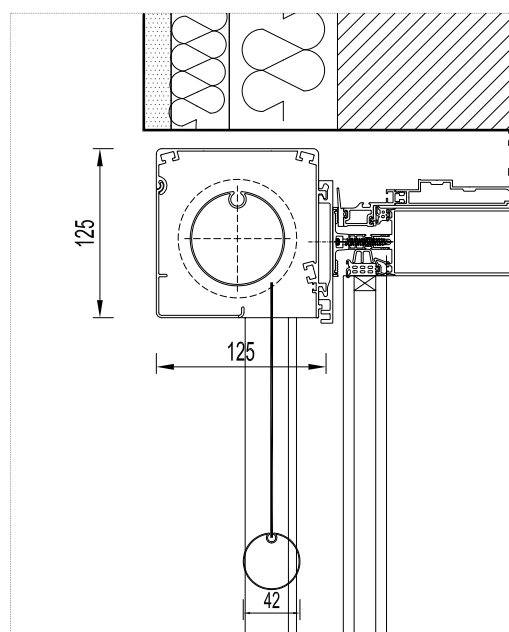

REALSCREEN R125

CABLE GUIDED SHADING SYSTEM

Max. širina / max width	350cm
Max. visina / max height	425cm
Osovina / Roller tube	f70, f78mm
Dimenzija kutije /box dimension	f125mm
Platno / fabric	SCREEN
Vođenje / Cable guide	INOX sajle f10mm
Donji profil / bottom bar	f42 mm
Pokretanje / drive	Motor

REALSCREEN R120 ZIP

CASSETTED ZYP SYSTEM WITH GUIDE RAILS

Max. širina / max width	400cm
Max. visina / max height	400cm
Osovina / roller tube	f70/78
Kutija / cassette	Alu kutija 126x126mm
Platno / fabric	SCREEN/AKRIL
Donji profil / bottom bar	Alu cev f40
Vođenje / guide rail	Alu vođice 35x20mm
Pokretanje / drive	Motor

REALSCREEN SM 120

MARKISOLETTE

Max. širina / max width	350cm
Max. visina / max height	400cm
Osovina / roller tube	f78
Kutija / cassette	Alu kutija 126x126mm
Platno / fabric	SCREEN/AKRIL
Donji profil / bottom bar	Alu cev f40, f42
Vođenje /guide rail	Alu vođice
Pokretanje / drive	Ručno-Kurbla/Motor

REALSCREEN XL

CABRIO SCREEN WITH CABLE GUIDES

Max. širina / max width	300cm
Max. visina / max height	300cm
Osovina / roller tube	f63, 70/78
Kutija / cassette	Alu kutija 105X105
Platno / fabric	SCREEN/AKRIL
Donji profil / bottom bar	Alu cev f40
Vođenje /guide rail	INOX sajle f2mm
Pokretanje / drive	Ručno-Kurbla/Motor