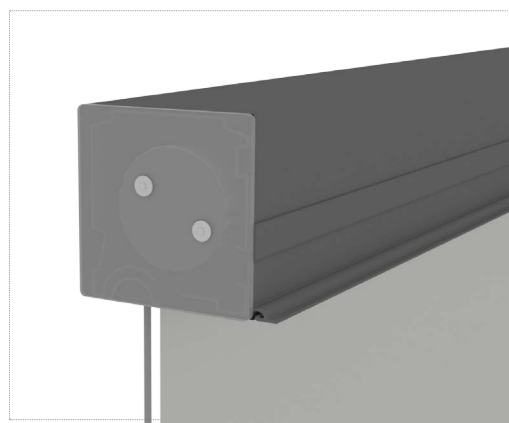

REALSCREEN SU-C

CABLE GUIDED CONCEALED SHADING SYSTEM

Max. širina / max width	400cm
Max. visina / max height	400cm
Osovina / Roller tube	f70mm
Dimenzija kutije / box dimension	126x126mm
Platno / fabric	SCREEN
Donji profil / bottom bar	f42 mm
Pokretanje / drive	Motor - Manual
Upotreba / application	Spoljna / external