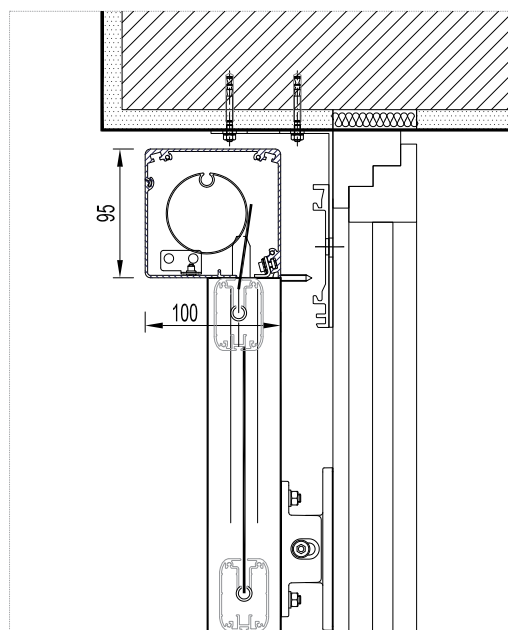

REALSCREEN R103

CASSETTED SCREEN SYSTEM WITH GUIDE RAILS

Max. širina / max width	450cm
Max. visina / max height	400cm
Osovina / roller tube	f78
Kutija / cassette	Alu kutija 107x117mm
Platno / fabric	SCREEN/AKRIL
Donji profil / bottom bar	Alu cev f40
Vođenje /guide rail	Alu vođice
Pokretanje / drive	Ručno-Kurbla/Motor

REALSCREEN R125

CABLE GUIDED SHADING SYSTEM

Max. širina / max width	350cm
Max. visina / max height	425cm
Osovina / Roller tube	f70, f78mm
Dimenzija kutije /box dimension	f125mm
Platno / fabric	SCREEN
Vođenje / Cable guide	INOX sajle f10mm
Donji profil / bottom bar	f42 mm
Pokretanje / drive	Motor

REALSCREEN R95 ZIP

CASSETTED ZYP SYSTEM WITH GUIDE RAILS

Max. širina / max width	270cm
Max. visina / max height	300cm
Osovina / roller tube	f78
Kutija / cassette	Alu kutija 95x95mm
Platno / fabric	SCREEN/AKRIL
Donji profil / bottom bar	Alu cev f40
Vođenje /guide rail	Alu vođice
Pokretanje / drive	Motor

REALSCREEN SM 120

MARKISOLETTE

Max. širina / max width	350cm
Max. visina / max height	400cm
Osovina / roller tube	f78
Kutija / cassette	Alu kutija 126x126mm
Platno / fabric	SCREEN/AKRIL
Donji profil / bottom bar	Alu cev f40, f42
Vođenje /guide rail	Alu vođice
Pokretanje / drive	Ručno-Kurbla/Motor