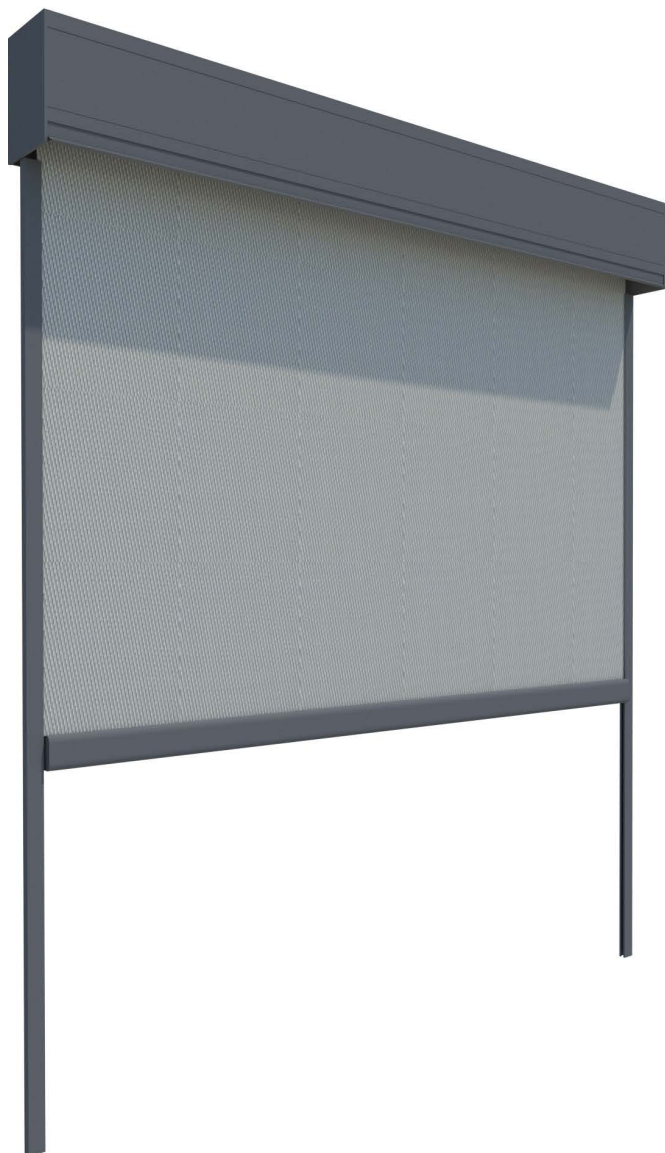

REALSCREEN

TECHNICAL CATALOGUE

ZAŠTITA OD SUNCA
solar protection

Prestige

www.prestige.co.rs | www.adriatende.me

REALSCREEN SF 115

FACADE SCREEN IN CASSETTE

Max. širina / max width	400cm
Max. visina / max height	300cm
Osovina / roller tube	f70/78
Kutija / cassette	Alu kutija 115x120mm
Platno / fabric	SCREEN/AKRIL
Donji profil / bottom bar	Alu cev f32/40
Vođenje /guide rail	Alu vođice 35x20mm
Pokretanje / drive	Ručno-Kurbla/Motor

REALSCREEN SK 120

CABLE GUIDED SCREEN

Max. širina / max width	450cm
Max. visina / max height	300cm
Osovina / roller tube	f70
Kutija / cassette	Alu kutija 120x120mm
Platno / fabric	SCREEN/AKRIL
Donji profil / bottom bar	Alu cev f32/40
Vođenje /cable guide	INOX sajle f4mm
Pokretanje / drive	Ručno-Kurbla/Motor

REALSCREEN SB 110

CABRIO, WITHOUT CASSETTE

Max. širina / visina (width/height)	600 / 300 cm
Osovina / roller tube	f60/70/78/85
Kutija / cassette	Čelični nosači 100x110mm
Platno / fabric	SCREEN/AKRIL
Donji profil / bottom bar	Alu cev f40
Vođenje /cable guide	INOX sajle f4mm
Pokretanje / drive	Ručno-Kurbla/Motor
Upravljanje / control	Zidni daljinski upravljač
Oprema / equipment	Senzor za vetar

REALSCREEN SU 120

CONCEALED SCREEN IN CASSETTE

Max. širina / max width	400cm
Max. visina / max height	400cm
Osovina / roller tube	f78
Kutija / cassette	Alu kutija 120x177mm
Platno / fabric	SCREEN/AKRIL
Donji profil / bottom bar	Alu profil 36x52mm
Vođenje / guide rail	Alu vođice
Pokretanje / drive	Ručno-Kurbla/Motor