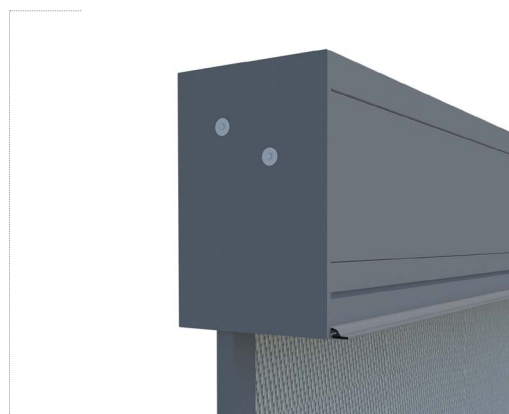

REALSCREEN

TECHNICAL CATALOGUE

ZAŠTITA OD SUNCA
solar protection

Prestige

www.prestige.co.rs | www.adriatende.me

REALSCREEN SF 115

FACADE SCREEN IN CASSETTE

Max. širina / max width	400cm
Max. visina / max height	300cm
Osovina / roller tube	f70/78
Kutija / cassette	Alu kutija 115x120mm
Platno / fabric	SCREEN/AKRIL
Donji profil / bottom bar	Alu cev f32/40
Vođenje /guide rail	Alu vođice 35x20mm
Pokretanje / drive	Ručno-Kurbla/Motor

REALSCREEN SK 120

CABLE GUIDED SCREEN

Max. širina / max width	450cm
Max. visina / max height	300cm
Osovina / roller tube	f70
Kutija / cassette	Alu kutija 120x120mm
Platno / fabric	SCREEN/AKRIL
Donji profil / bottom bar	Alu cev f32/40
Vođenje /cable guide	INOX sajle f4mm
Pokretanje / drive	Ručno-Kurbla/Motor

REALSCREEN SB 110

CABRIO, WITHOUT CASSETTE

Max. širina / visina (width/height)	600 / 300 cm
Osovina / roller tube	f60/70/78/85
Kutija / cassette	Čelični nosači 100x110mm
Platno / fabric	SCREEN/AKRIL
Donji profil / bottom bar	Alu cev f40
Vođenje /cable guide	INOX sajle f4mm
Pokretanje / drive	Ručno-Kurbla/Motor
Upravljanje / control	Zidni daljinski upravljač
Oprema / equipment	Senzor za vetar

REALSCREEN SU 120

CONCEALED SCREEN IN CASSETTE

Max. širina / max width	400cm
Max. visina / max height	400cm
Osovina / roller tube	f78
Kutija / cassette	Alu kutija 120x177mm
Platno / fabric	SCREEN/AKRIL
Donji profil / bottom bar	Alu profil 36x52mm
Vođenje / guide rail	Alu vođice
Pokretanje / drive	Ručno-Kurbla/Motor