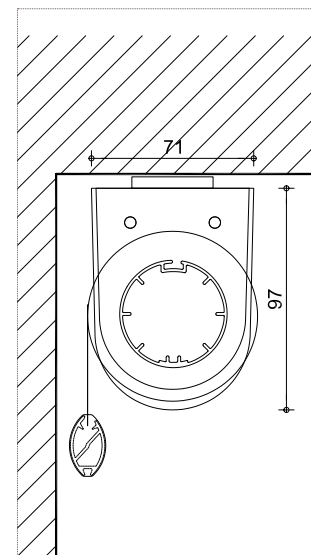

## ROLO ZAVESA ZA VEĆE POVRŠINE

Ugradnja horizontalno, na zid

Ugradnja vertikalno, u plafon

Prečnik cevi / roller tube	f25-28mm, f32- 38mm
Max. širina / max width	2500mm
Max visina / max height	2500mm
Dimenzije mehanizma / mechanism dim	70x45mm
Donji profil / bottom profile	28x9mm
Platno / fabric	Poliester
Pokretanje / drive	Ručno

## ROLO ZAVESA ZA VELIKE POVRŠINE

Prečnik cevi / roller tube	f46mm
Max. širina / max width	3000mm
Max visina / max height	4000mm
Dimenzije mehanizma / mechanism dim	70x95mm
Donji profil / bottom profile	18x40mm
Platno / fabric	Poliester
Pokretanje / drive	Ručno / Motor

## ROLO ZAVESA U KASETI

Prečnik cevi / roller tube	f46
Max. širina / max width	2500mm
Max visina / max height	3200mm
Dimenzije mehanizma / mechanism dim	93.5x93mm
Donji profil / bottom profile	18x40mm
Platno / fabric	Poliester
Pokretanje / drive	Ručno / motor