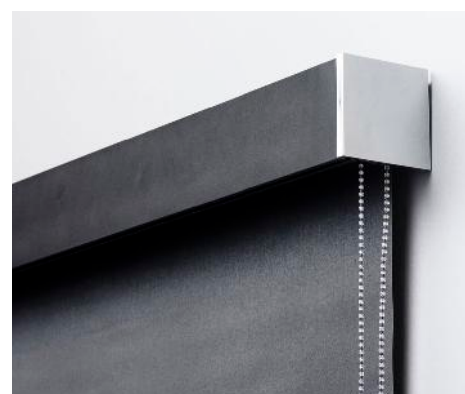

RZK

ROLO ZAVESA U KASETI