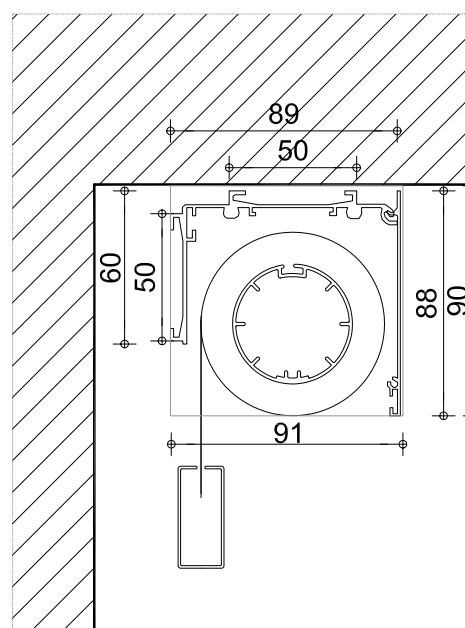

## ROLO ZAVESA ZA VEĆE POVRŠINE

Ugradnja horizontalno, na zid

Ugradnja vertikalno, u plafon

Prečnik cevi / roller tube	f25-28mm, f32- 38mm
Max. širina / max width	2500mm
Max visina / max height	2500mm
Dimenzije mehanizma / mechanism dim	70x45mm
Donji profil / bottom profile	28x9mm
Platno / fabric	Poliester
Pokretanje / drive	Ručno

## ROLO ZAVESA ZA VELIKE POVRŠINE

Prečnik cevi / roller tube	f46mm
Max. širina / max width	3000mm
Max visina / max height	4000mm
Dimenzije mehanizma / mechanism dim	70x95mm
Donji profil / bottom profile	18x40mm
Platno / fabric	Poliester
Pokretanje / drive	Ručno / Motor

## ROLO ZAVESA U KASETI

Prečnik cevi / roller tube	f46
Max. širina / max width	2500mm
Max visina / max height	3200mm
Dimenzije mehanizma / mechanism dim	93.5x93mm
Donji profil / bottom profile	18x40mm
Platno / fabric	Poliester
Pokretanje / drive	Ručno / motor