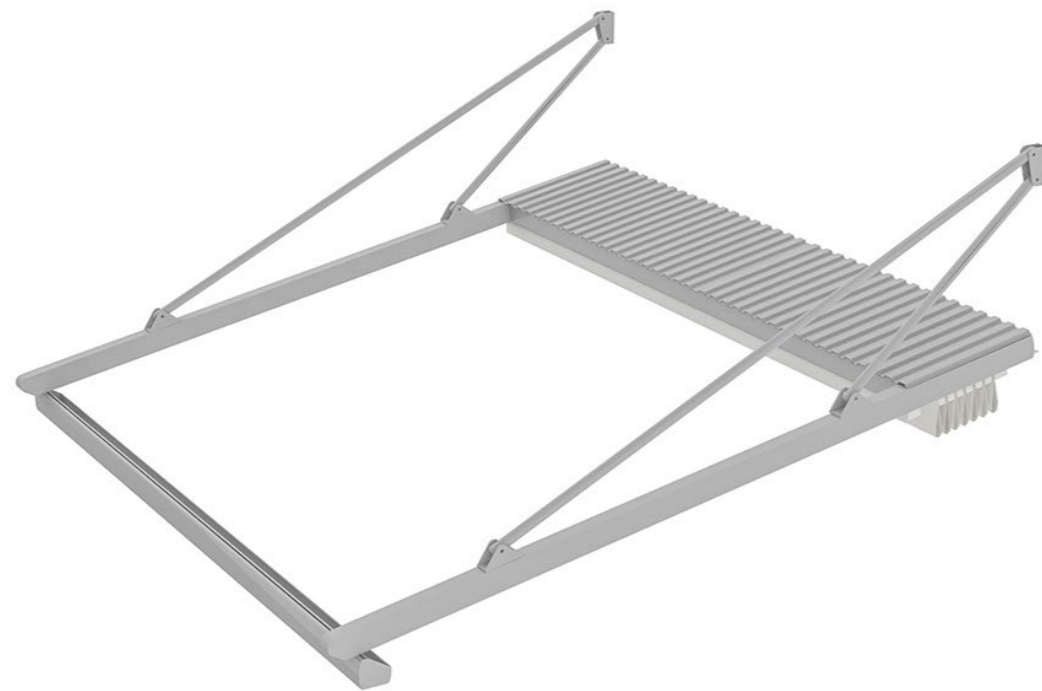

SUNION Z

Pokretna pergola sa zategama
Retractable pergola with console

Technical specifications:

Technical specifications:

Max širina	
Max width	12m
Max dužina	
Max projection	6m
Vodonepropusnost	Da
Rainproof system	Yes
Odvod vode	Da
Roof drainage	Yes
Pogon	motor sa daljinskom komandom
Drive	motor with remote
Senzor za kišu	Da
Rain sensor	Yes
Osvetljenje	Da
Lighting system	Yes
Standardne boje	RAL 9016, 1013, 8017
Standard colors	RAL 9005, 9006, 7043, 7016
	druge boje na zahtev
	other colors on request

SUNION Z

Pokretna pergola sa zategama
Retractable pergola with console

Prednji izgled
Front view

Bočni izgled
Side view

Profili
Profiles

Modularni sistem
Modular system

1 modul
single form

2 modula
double form