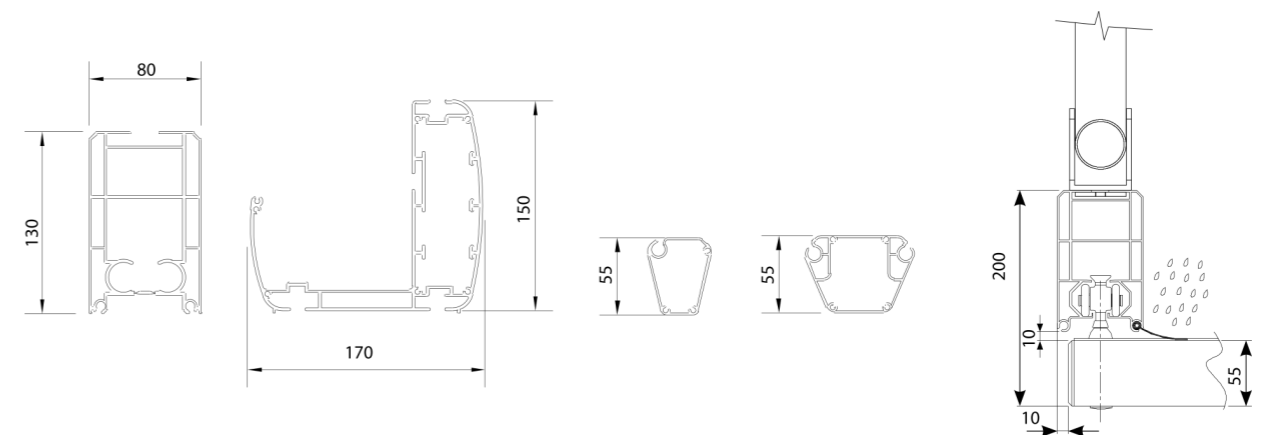

SUNION Z

Pokretna pergola sa zategama
Retractable pergola with console

Technical specifications:

Technical specifications:

Max širina	
Max width	12m
Max dužina	
Max projection	6m
Vodonepropusnost	Da
Rainproof system	Yes
Odvod vode	Da
Roof drainage	Yes
Pogon	motor sa daljinskom komandom
Drive	motor with remote
Senzor za kišu	Da
Rain sensor	Yes
Osvetljenje	Da
Lighting system	Yes
Standardne boje	RAL 9016, 1013, 8017
Standard colors	RAL 9005, 9006, 7043, 7016
	druge boje na zahtev
	other colors on request

SUNION Z

Pokretna pergola sa zategama
Retractable pergola with console

Prednji izgled
Front view

Bočni izgled
Side view

Profili
Profiles

Modularni sistem
Modular system

1 modul
single form

2 modula
double form