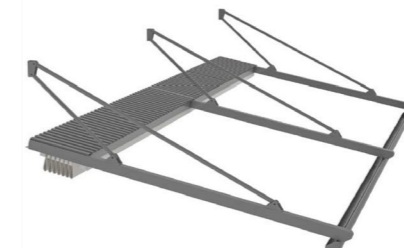

SUNION Z

Pokretna pergola sa zategama
Retractable pergola with console

Technical specifications:

Technical specifications:

Max širina	
Max width	12m
Max dužina	
Max projection	6m
Vodonepropusnost	Da
Rainproof system	Yes
Odvod vode	Da
Roof drainage	Yes
Pogon	motor sa daljinskom komandom
Drive	motor with remote
Senzor za kišu	Da
Rain sensor	Yes
Osvetljenje	Da
Lighting system	Yes
Standardne boje	RAL 9016, 1013, 8017
Standard colors	RAL 9005, 9006, 7043, 7016
	druge boje na zahtev
	other colors on request

SUNION Z

Pokretna pergola sa zategama
Retractable pergola with console

Prednji izgled
Front view

Bočni izgled
Side view

Profili
Profiles

Modularni sistem
Modular system

1 modul
single form

2 modula
double form