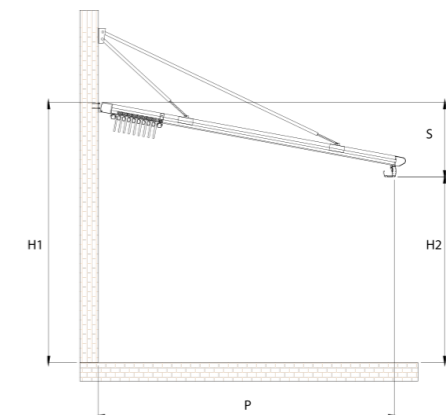

SUNION Z

Pokretna pergola sa zategama
Retractable pergola with console

Technical specifications:

Technical specifications:

Max širina	
Max width	12m
Max dužina	
Max projection	6m
Vodonepropusnost	Da
Rainproof system	Yes
Odvod vode	Da
Roof drainage	Yes
Pogon	motor sa daljinskom komandom
Drive	motor with remote
Senzor za kišu	Da
Rain sensor	Yes
Osvetljenje	Da
Lighting system	Yes
Standardne boje	RAL 9016, 1013, 8017
Standard colors	RAL 9005, 9006, 7043, 7016
	druge boje na zahtev
	other colors on request

SUNION Z

Pokretna pergola sa zategama
Retractable pergola with console

Prednji izgled
Front view

Bočni izgled
Side view

Profili
Profiles

Modularni sistem
Modular system

1 modul
single form

2 modula
double form