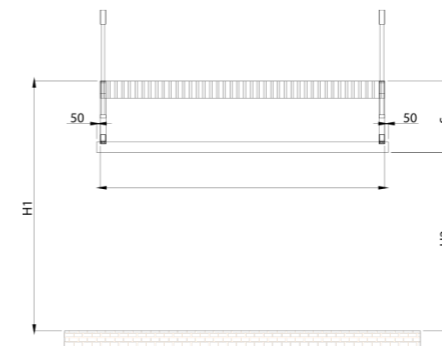

SUNION Z

Pokretna pergola sa zategama
Retractable pergola with console

Technical specifications:

Technical specifications:

Max širina	
Max width	12m
Max dužina	
Max projection	6m
Vodonepropusnost	Da
Rainproof system	Yes
Odvod vode	Da
Roof drainage	Yes
Pogon	motor sa daljinskom komandom
Drive	motor with remote
Senzor za kišu	Da
Rain sensor	Yes
Osvetljenje	Da
Lighting system	Yes
Standardne boje	RAL 9016, 1013, 8017
Standard colors	RAL 9005, 9006, 7043, 7016
	druge boje na zahtev
	other colors on request

SUNION Z

Pokretna pergola sa zategama
Retractable pergola with console

Prednji izgled
Front view

Bočni izgled
Side view

Profili
Profiles

Modularni sistem
Modular system

1 modul
single form

2 modula
double form