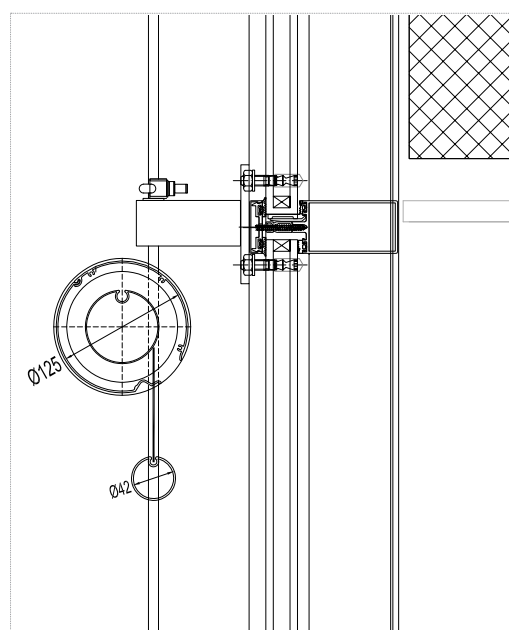

REALSCREEN SR

CABLE GUIDED SHADING SYSTEM

Max. širina / max width	350cm
Max. visina / max height	425cm
Osovina / Roller tube	f70, f78mm
Dimenzija kutije /box dimension	f125mm
Platno / fabric	SCREEN
Vođenje / Cable guide	INOX sajle f10mm
Donji profil / bottom bar	f42 mm
Pokretanje / drive	Motor