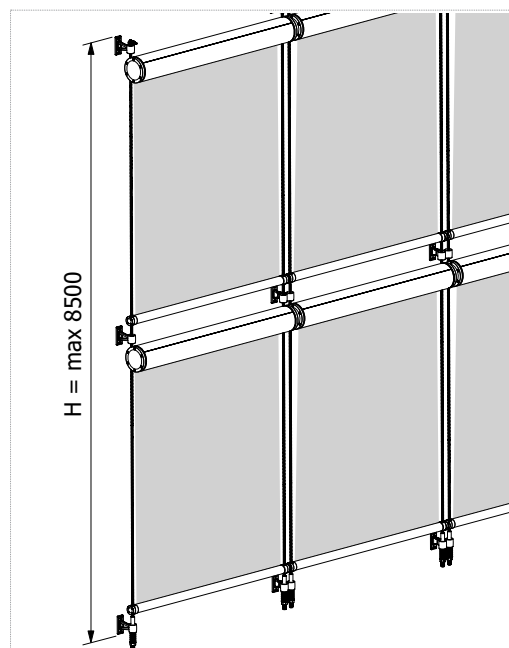

REALSCREEN SR

CABLE GUIDED SHADING SYSTEM

Max. širina / max width	350cm
Max. visina / max height	425cm
Osovina / Roller tube	f70, f78mm
Dimenzija kutije /box dimension	f125mm
Platno / fabric	SCREEN
Vođenje / Cable guide	INOX sajle f10mm
Donji profil / bottom bar	f42 mm
Pokretanje / drive	Motor