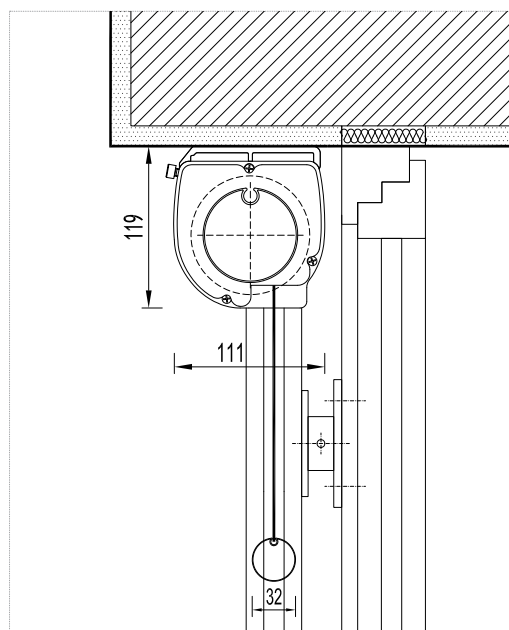

REALSCREEN SF 105

FACADE SCREEN IN CASSETTE

Max. širina / max width	400cm
Max. visina / max height	300cm
Osovina / roller tube	f70/78
Kutija / cassette	Alu kutija 115x120mm
Platno / fabric	SCREEN/AKRIL
Donji profil / bottom bar	Alu cev f32/40
Vođenje /guide rail	Alu vođice 35x20mm
Pokretanje / drive	Ručno-Kurbla/Motor