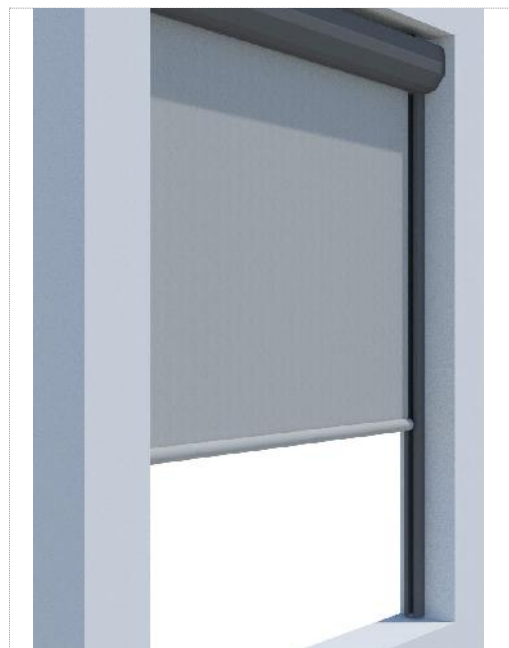

REALSCREEN SF 105

FACADE SCREEN IN CASSETTE

Max. širina / max width	400cm
Max. visina / max height	300cm
Osovina / roller tube	f70/78
Kutija / cassette	Alu kutija 115x120mm
Platno / fabric	SCREEN/AKRIL
Donji profil / bottom bar	Alu cev f32/40
Vođenje /guide rail	Alu vođice 35x20mm
Pokretanje / drive	Ručno-Kurbla/Motor