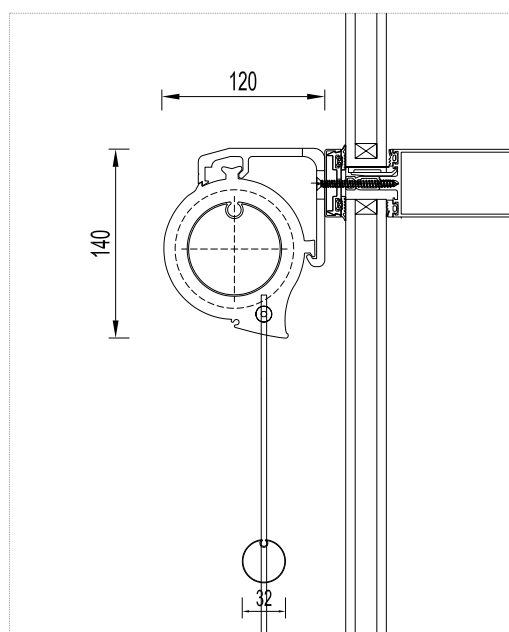

REALSCREEN SK 120

CABLE GUIDED SCREEN

Max. širina / max width	450cm
Max. visina / max height	300cm
Osovina / roller tube	f70
Kutija / cassette	Alu kutija 120x120mm
Platno / fabric	SCREEN/AKRIL
Donji profil / bottom bar	Alu cev f32/40
Vođenje /cable guide	INOX sajle f4mm
Pokretanje / drive	Ručno-Kurbla/Motor