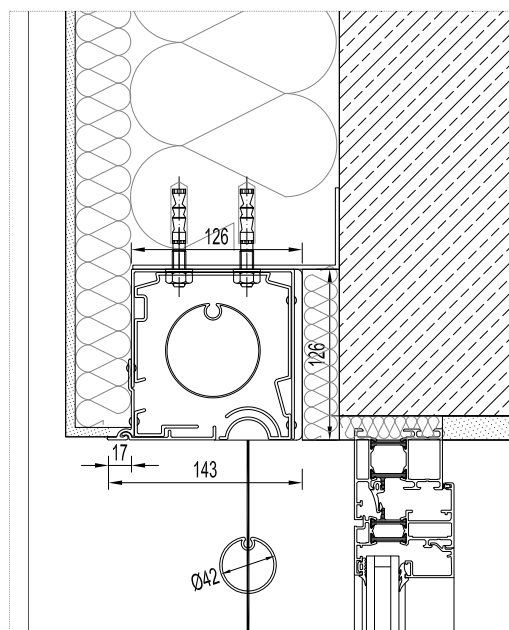

REALSCREEN SU-C

CABLE GUIDED CONCEALED SHADING SYSTEM

Max. širina / max width	400cm
Max. visina / max height	400cm
Osovina / Roller tube	f70mm
Dimenzija kutije /box dimension	126x126mm
Platno / fabric	SCREEN
Donji profil / bottom bar	f42 mm
Pokretanje / drive	Motor - Manual
Upotreba / application	Spoljna / external