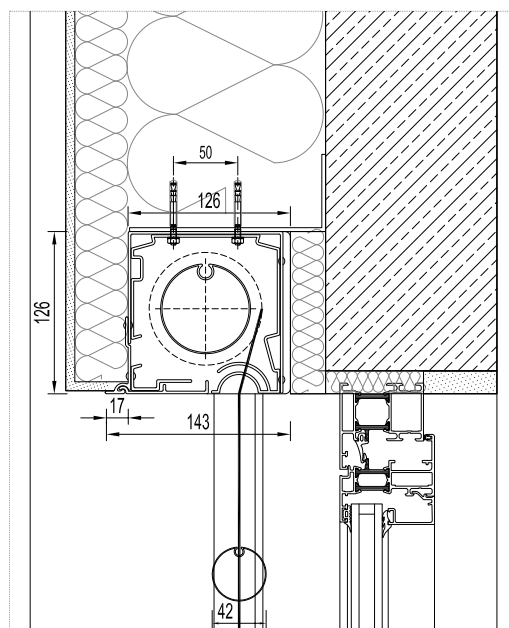

REALSCREEN SU 120-G

CONCEALED SCREEN IN CASSETTE WITH GUIDE RAILS

Max. širina / max width	400cm
Max. visina / max height	400cm
Osovina / roller tube	f78
Kutija / cassette	Alu kutija 126x126mm
Platno / fabric	SCREEN/AKRIL
Donji profil / bottom bar	Alu cev f35, f42mm
Vođenje /guide rail	Alu vođice
Pokretanje / drive	Ručno-Kurbla/Motor