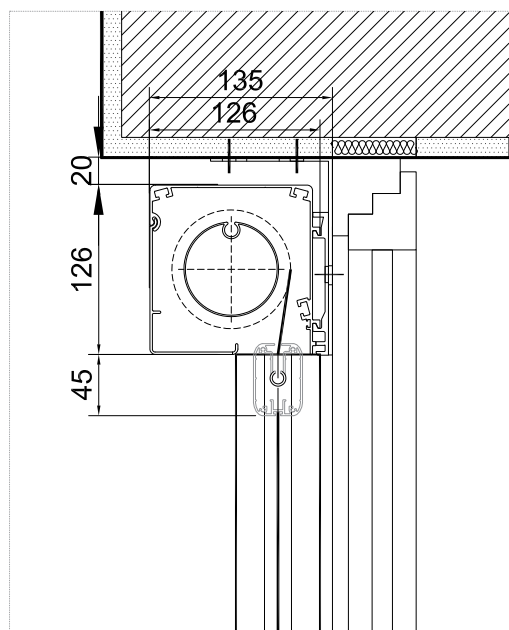

REALSCREEN R120 ZIP

CASSETTED ZYP SYSTEM WITH GUIDE RAILS

Max. širina / max width	400cm (500cm)
Max. visina / max height	400cm
Osovina / roller tube	f70/78
Kutija / cassette	Alu kutija 126x126mm
Platno / fabric	SCREEN/AKRIL
Donji profil / bottom bar	Alu cev f40
Vođenje / guide rail	Alu vođice 35x20mm
Pokretanje / drive	Motor