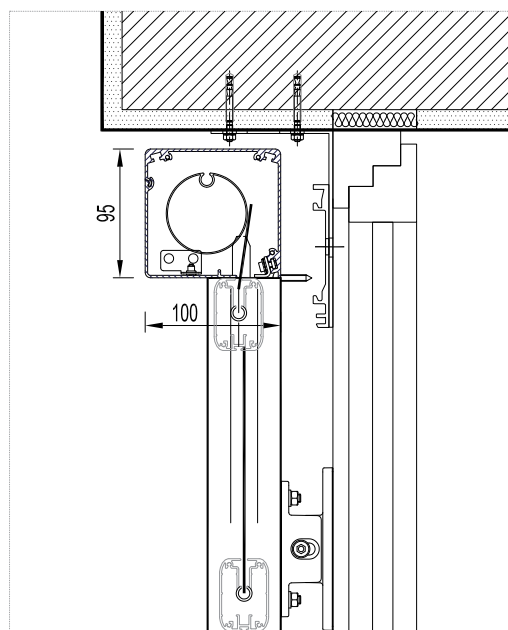

REALSCREEN R95 ZIP

CASSETTED ZYP SYSTEM WITH GUIDE RAILS

Max. širina / max width	270cm
Max. visina / max height	300cm
Osovina / roller tube	f78
Kutija / cassette	Alu kutija 95x95mm
Platno / fabric	SCREEN/AKRIL
Donji profil / bottom bar	Alu cev f40
Vođenje /guide rail	Alu vođice
Pokretanje / drive	Motor