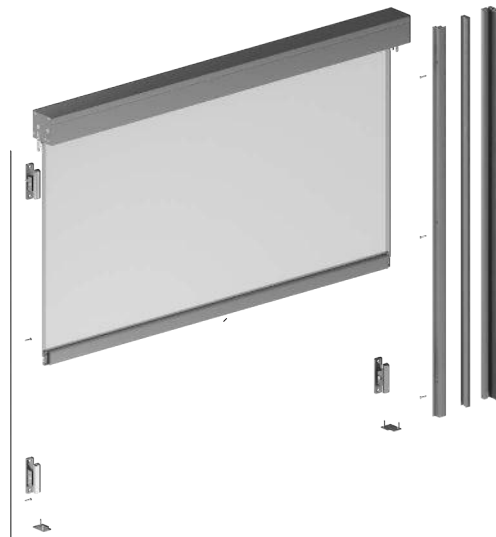

REALSCREEN R95 ZIP

CASSETTED ZYP SYSTEM WITH GUIDE RAILS

Max. širina / max width	270cm
Max. visina / max height	300cm
Osovina / roller tube	f78
Kutija / cassette	Alu kutija 95x95mm
Platno / fabric	SCREEN/AKRIL
Donji profil / bottom bar	Alu cev f40
Vođenje /guide rail	Alu vođice
Pokretanje / drive	Motor