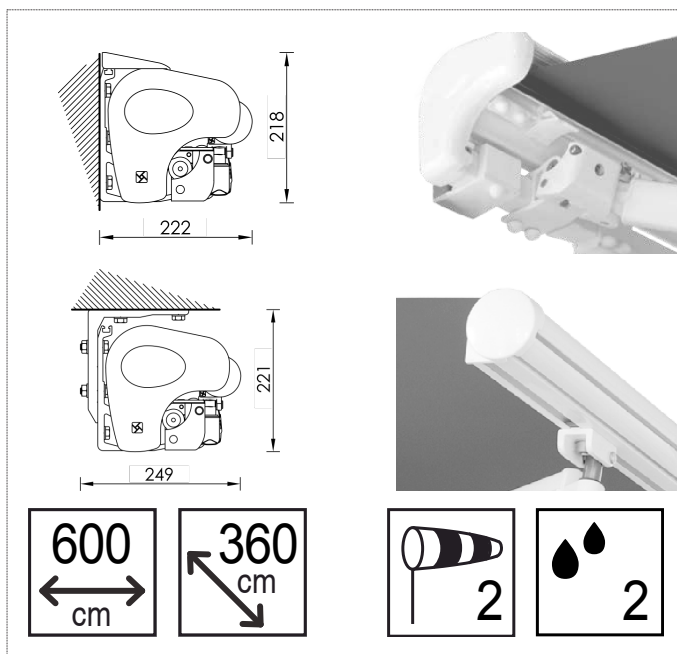

Maksimalne dimenzije | klasa vetra
Maximal dimensions | wind class

Tehničke specifikacije Technical specifications

Max širina	800cm
Max width	
Max projekcija	360cm
Max projection	
Nagib	0-50°
Angle	
Osovina	f70, f78mm
Roller tube	
Pogon	ručno / motor
Drive	manual / motor
Otpornost na vetar	Klasa 2
Wind resistance	Class 2
Standardne boje	RAL 9016 (bela / white)
Standard colors	

druge boje na zahtev / other colors on request