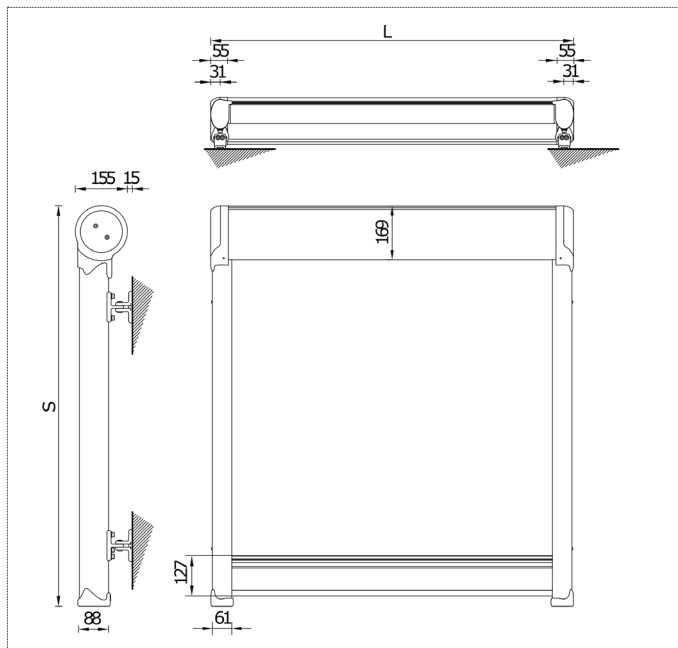

TENDA RIVA

Tenda za staklene krovove
Glass-roofs awning

Tehničke specifikacije

Technical specifications

Singl modul
Single module

Dubl modul
Double module

Maksimalne dimenzije | klasa vetra
Maximal dimensions | wind class

Max širina	
Max width	single module 5m
Max projekcija	
Max projection	5m
Max širina	
Max width	double module 10m
Max projekcija	
Max projection	5m
Nagib	
Angle	0-90°
Pogon	motor sa daljinskom komandom
Drive	motor with remote
Otpornost na vetar	Klasa 1
Wind resistance	Class 1
Standardne boje	
Standard colors	RAL 9016 (bela / white)
	druge boje na zahtev / other colors on request

TENDA RIVA

Tenda za staklene krovove
Glass-roofs awning

Tehničke specifikacije

Technical specifications

Singl modul
Single module

Detalj kasete
Cassette detail

Dubl modul
Double module

L - širina tende
S - projekcija