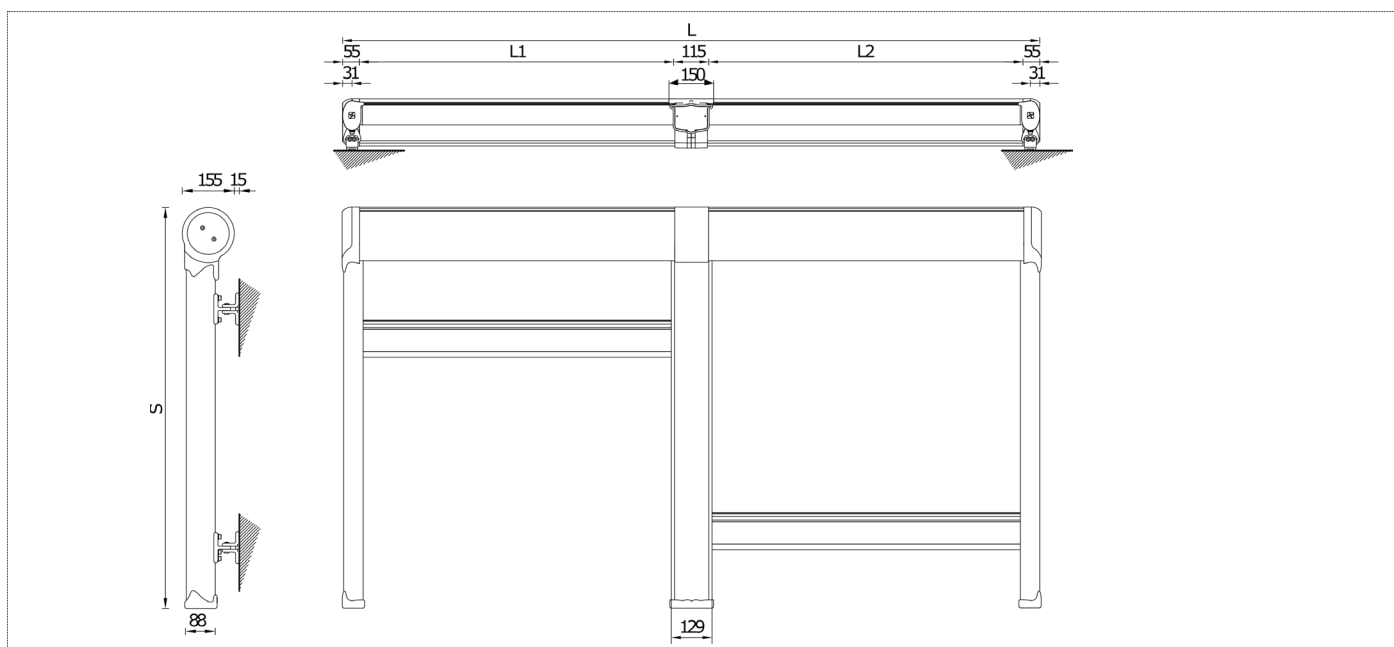

TENDA RIVA

Tenda za staklene krovove
Glass-roofs awning

Tehničke specifikacije

Technical specifications

Singl modul
Single module

Dubl modul
Double module

Maksimalne dimenzije | klasa vetra
Maximal dimensions | wind class

Max širina	
Max width	single module 5m
Max projekcija	
Max projection	5m
Max širina	
Max width	double module 10m
Max projekcija	
Max projection	5m
Nagib	
Angle	0-90°
Pogon	motor sa daljinskom komandom
Drive	motor with remote
Otpornost na vetar	Klasa 1
Wind resistance	Class 1
Standardne boje	
Standard colors	RAL 9016 (bela / white)
	druge boje na zahtev / other colors on request

TENDA RIVA

Tenda za staklene krovove
Glass-roofs awning

Tehničke specifikacije

Technical specifications

Singl modul
Single module

Detalj kasete
Cassette detail

Dubl modul
Double module

L - širina tende
S - projekcija