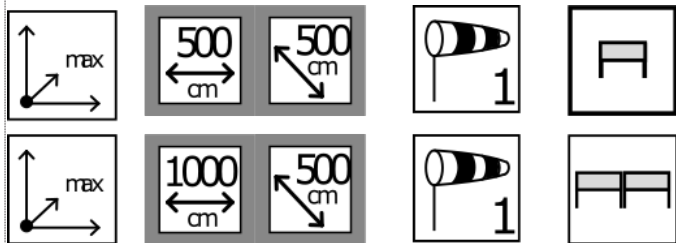

TENDA RIVA

Tenda za staklene krovove
Glass-roofs awning

Tehničke specifikacije

Technical specifications

Singl modul
Single module

Dubl modul
Double module

Maksimalne dimenzije | klasa vetra
Maximal dimensions | wind class

Max širina	
Max width	single module 5m
Max projekcija	
Max projection	5m
Max širina	
Max width	double module 10m
Max projekcija	
Max projection	5m
Nagib	
Angle	0-90°
Pogon	motor sa daljinskom komandom
Drive	motor with remote
Otpornost na vetar	Klasa 1
Wind resistance	Class 1
Standardne boje	
Standard colors	RAL 9016 (bela / white)
	druge boje na zahtev / other colors on request