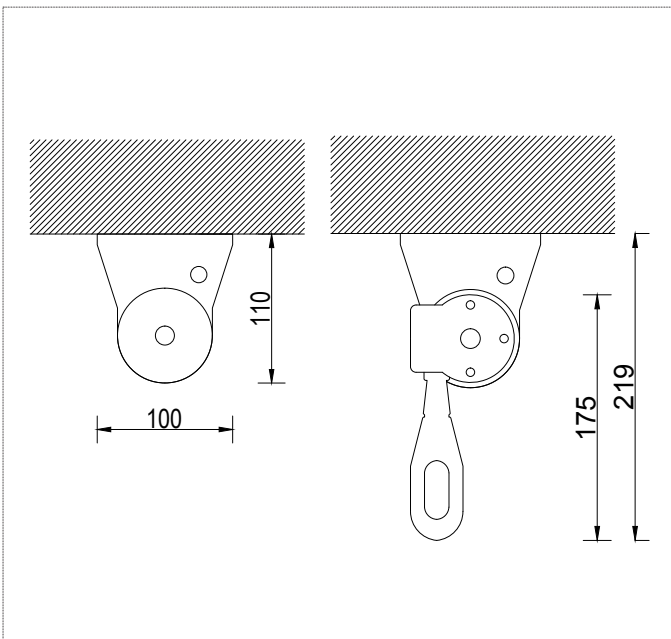

TENDA RODOS

Fasadna tenda
Facade awning

Tehničke specifikacije Technical specifications

Detalji Details

Tehničke specifikacije Technical specifications

Max širina	
Max width	450cm
Max projekcija	
Max projection	140cm
Nagib	
Angle	0 - 180°
Osovina	
Roller tube	f63, f70mm
Pogon	ručno / motor
Drive	manual / motor
Otpornost na vetar	Klasa 2
Wind resistance	Class 2
Standardne boje	
Standard colors	RAL 9016 (bela / white)