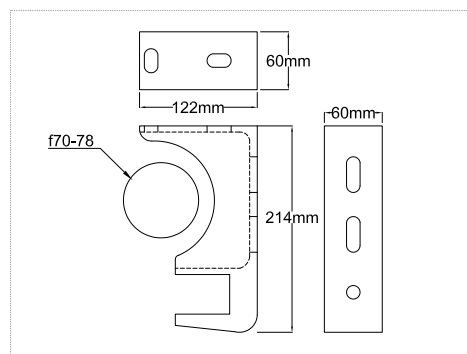

SANTORINI

TENDA SA NOSEĆIM PROFILOM 40/40

prednja greda / front beam

ruka / awning arm

papuča za tendu / awning bracket

Max. širina / max width	1020cm
Max. izbačaj / max projection	400cm
Nagib / Angle	5 - 75°
Osovina / roller tube	f70, f78
Dimenzije mehanizma / brackets	Alu nosač 230x235mm
Platno / fabric	AKRIL
Pokretanje / drive	Ručno-Kurbla/Motor
Otpornost na vodu / water resistance	2
Klasa otpornosti na vetar / wind resistance class	1 (≤30km/h)

krajnji profil / side bracket