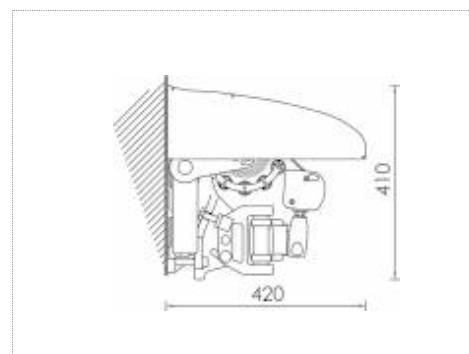

VIKTORI

GIGANTSKA TENDA SA VELIKIM IZBAČAJEM

Max. širina / max width / макс ширина	600cm
Max. izbačaj / max projection / макс проекция	510cm
Nagib / Angle / угол	0 - 45°
Osovina / roller tube / ось	f78
Dimenzije mehanizma / cbrackets / носильщики	335x355 / 500x386 mm
Platno / fabric / ткань	AKRIL
Pokretanje / drive / начало	Ručno-Kurbla/Motor
Otpornost na vodu / water resistance / водостойкость	2
Otpornost na vetar / wind resistance / сопротивление ветра	2