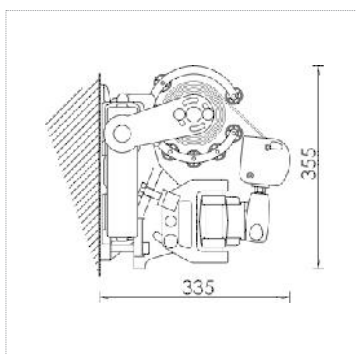

VIKTORI

GIGANTSKA TENDA SA VELIKIM IZBAČAJEM

Max. širina / max width / макс ширина	600cm
Max. izbačaj / max projection / макс проекция	510cm
Nagib / Angle / угол	0 - 45°
Osovina / roller tube / ось	f78
Dimenzije mehanizma / cbrackets / носильщики	335x355 / 500x386 mm
Platno / fabric / ткань	AKRIL
Pokretanje / drive / начало	Ručno-Kurbla/Motor
Otpornost na vodu / water resistance / водостойкость	2
Otpornost na vetar / wind resistance / сопротивление ветра	2