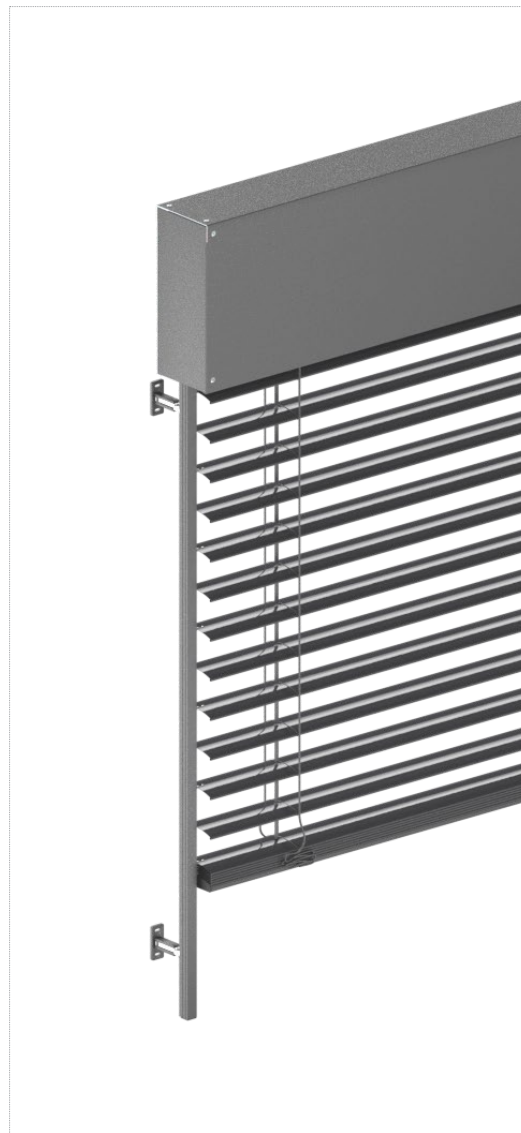

ŽALUZINE C80

Max širina	
Max width	400cm
Max visina	
Max height	400cm
Vodice	Alu vodice 18x24mm / Sajla
Guides	Aluminium guide 18x24mm / steel rope
Pogon	ručno/ motor sa daljinskom komandom
Drive	manual / motor with remote
Upravljanje	Zidni daljinski upravljač
Control	Wall remote
Upotreba	Spoljna
Use	External
Standardne boje	RAL 9016 (bela / white)
Standard colors	druge boje na zahtev <i>other colors on request</i>

Profili lamele / profiles