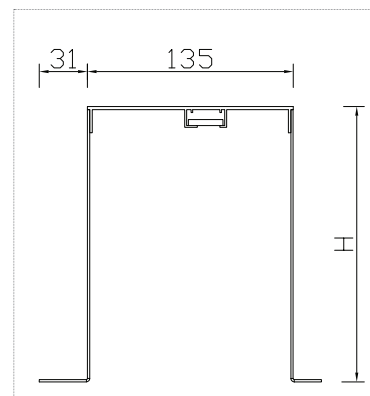

MASKE ZA ŽALUZINE

TIP A - STANDARD

Vidljiva maska od Al lima, ugradna dubina 120mm, d=1mm

Al maska sa bočnim stranicama (za standardnu vodicu)

TIP C - PODFASADNI

Vidna podfasadna dvodelna kutija, d=1mm; dubina (L) i visina (H) zavisi od modela teleskopskog nosača

dvodelna kutija (za standardnu vodicu)

TIP F - PODFASADNI

Podfasadna kutija sa dva F profila d=1,8mm + lim 1,5mm

podfasadna kutija (za široku vodicu 87,5mm)

TIP A - STANDARD

TIP F - PODFASADNI

Ovaj tip podfasadne kutije izrađuje se sa dva tipa F profila čija je svrha da "nose" termoizolaciju.