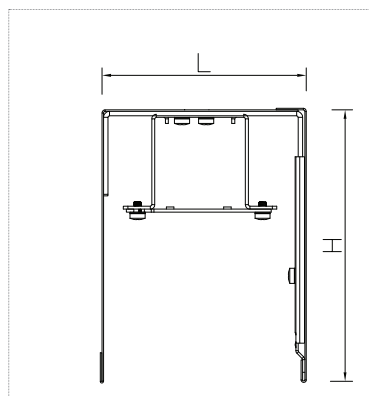

MASKE ZA ŽALUZINE

TIP A - STANDARD

Vidljiva maska od Al lima, ugradna dubina 120mm, d=1mm

Al maska sa bočnim stranicama (za standardnu vodicu)

TIP C - PODFASADNI

Vidna podfasadna dvodelna kutija, d=1mm; dubina (L) i visina (H) zavisi od modela teleskopskog nosača

dvodelna kutija (za standardnu vodicu)

TIP F - PODFASADNI

Podfasadna kutija sa dva F profila d=1,8mm + lim 1,5mm

podfasadna kutija (za široku vodicu 87,5mm)

TIP A - STANDARD

TIP F - PODFASADNI

Ovaj tip podfasadne kutije izrađuje se sa dva tipa F profila čija je svrha da "nose" termoizolaciju.