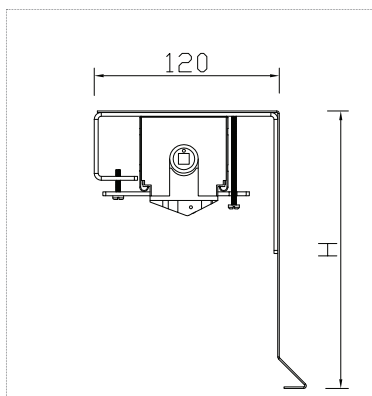

MASKE ZA ŽALUZINE

TIP A - STANDARD

Vidljiva maska od Al lima, ugradna dubina 120mm, d=1mm

Al maska sa bočnim stranicama (za standardnu vodicu)

TIP C - PODFASADNI

Vidna podfasadna dvodelna kutija, d=1mm; dubina (L) i visina (H) zavisi od modela teleskopskog nosača

dvodelna kutija (za standardnu vodicu)

TIP F - PODFASADNI

Podfasadna kutija sa dva F profila d=1,8mm + lim 1,5mm

podfasadna kutija (za široku vodicu 87,5mm)

TIP A - STANDARD

TIP F - PODFASADNI

Ovaj tip podfasadne kutije izrađuje se sa dva tipa F profila čija je svrha da "nose" termoizolaciju.