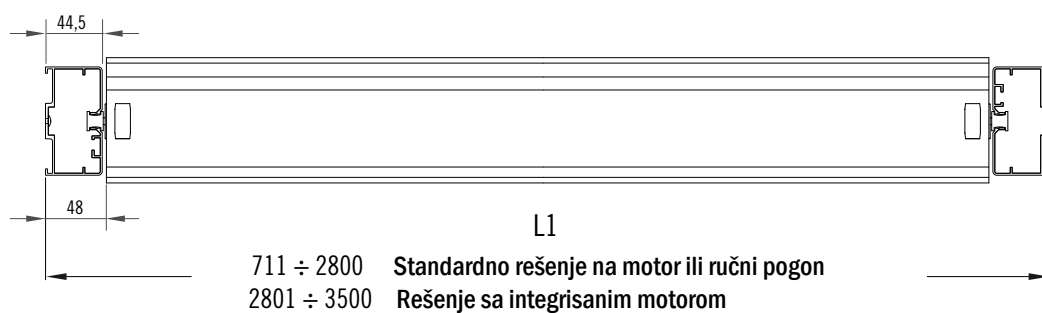

ŽALUZINE X100

Min/Max širina	650/2800mm
Min/Max visina	750/4500mm
Max površina jednog zastora	9m ²
Maske za fasadu	L maska / U maska
Pokretanje	Motor sa prijemnikom
Upravljanje	Zidni daljinski upravljač
Upotreba	Spoljna

ŽALUZINE X100

TABELARNI PRIKAZ DIMENZIJA

HL mm	H1 mm	A empilage mm
1000	1250	235
1250	1530	265
1500	1865	300
1750	2029	325
2000	2365	350
2250	2640	375
2500	2925	410
2750	3205	440
3000	3480	465
3250	3765	500
3500	4040	525
3750	4315	550
4000	4600	580