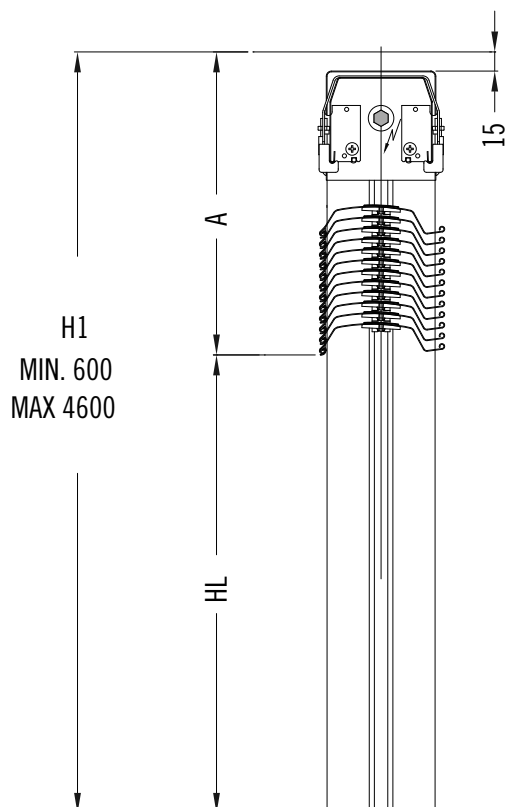

ŽALUZINE X100

Min/Max širina	650/2800mm
Min/Max visina	750/4500mm
Max površina jednog zastora	9m ²
Maske za fasadu	L maska / U maska
Pokretanje	Motor sa prijemnikom
Upravljanje	Zidni daljinski upravljač
Upotreba	Spoljna

ŽALUZINE X100

TABELARNI PRIKAZ DIMENZIJA

HL mm	H1 mm	A empilage mm
1000	1250	235
1250	1530	265
1500	1865	300
1750	2029	325
2000	2365	350
2250	2640	375
2500	2925	410
2750	3205	440
3000	3480	465
3250	3765	500
3500	4040	525
3750	4315	550
4000	4600	580