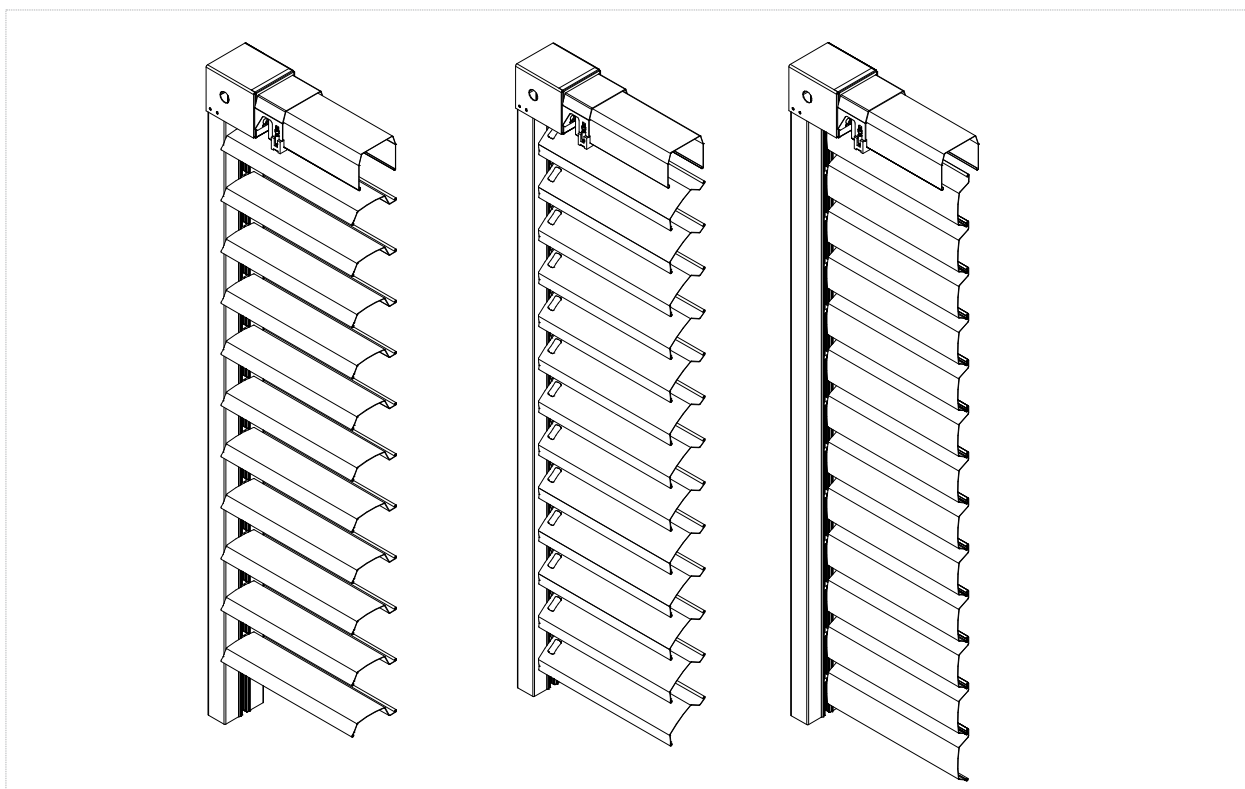

ŽALUZINE X100

Min/Max širina	650/2800mm
Min/Max visina	750/4500mm
Max površina jednog zastora	9m ²
Maske za fasadu	L maska / U maska
Pokretanje	Motor sa prijemnikom
Upravljanje	Zidni daljinski upravljač
Upotreba	Spoljna

ŽALUZINE X100

TABELARNI PRIKAZ DIMENZIJA

HL mm	H1 mm	A empilage mm
1000	1250	235
1250	1530	265
1500	1865	300
1750	2029	325
2000	2365	350
2250	2640	375
2500	2925	410
2750	3205	440
3000	3480	465
3250	3765	500
3500	4040	525
3750	4315	550
4000	4600	580