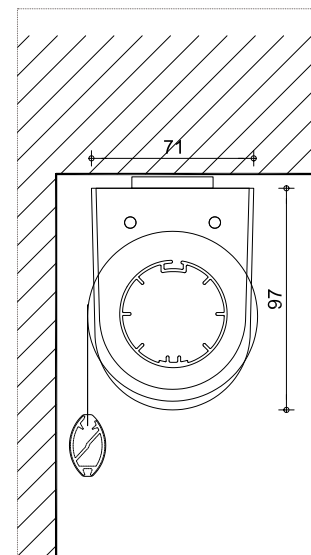

RZ46

ROLO ZAVESA ZA VELIKE POVRŠINE

Prečnik cevi / roller tube	f46mm
Max. širina / max width	3000mm
Max visina / max height	4000mm
Dimenzije mehanizma / mechanism dim	70x95mm
Donji profil / bottom profile	18x40mm
Platno / fabric	Poliester
Pokretanje / drive	Ručno / Motor