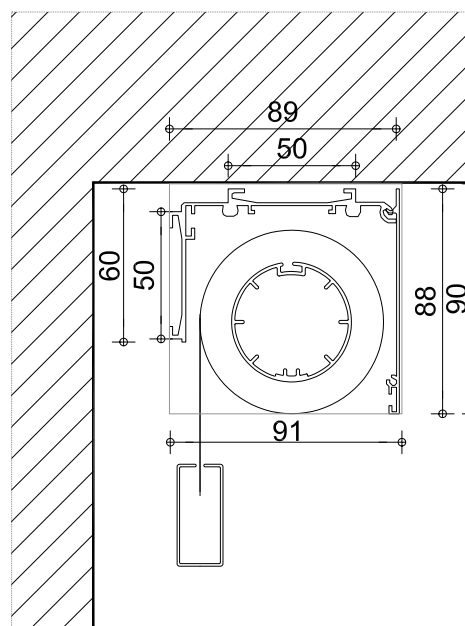

## ROLO ZAVESA U KASETI

|                                     |                  |
|-------------------------------------|------------------|
| Prečnik cevi / roller tube          | f46              |
| Max. širina / max width             | 2500mm           |
| Max visina / max height             | 3200mm           |
| Dimenzije mehanizma / mechanism dim | 93.5x93mm        |
| Donji profil / bottom profile       | 18x40mm          |
| Platno / fabric                     | Poliester/Screen |
| Pokretanje / drive                  | Ručno / motor    |