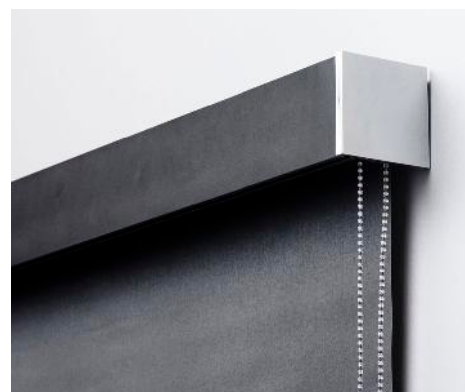

## ROLO ZAVESA U KASETI

|                                     |                  |
|-------------------------------------|------------------|
| Prečnik cevi / roller tube          | f46              |
| Max. širina / max width             | 2500mm           |
| Max visina / max height             | 3200mm           |
| Dimenzije mehanizma / mechanism dim | 93.5x93mm        |
| Donji profil / bottom profile       | 18x40mm          |
| Platno / fabric                     | Poliester/Screen |
| Pokretanje / drive                  | Ručno / motor    |