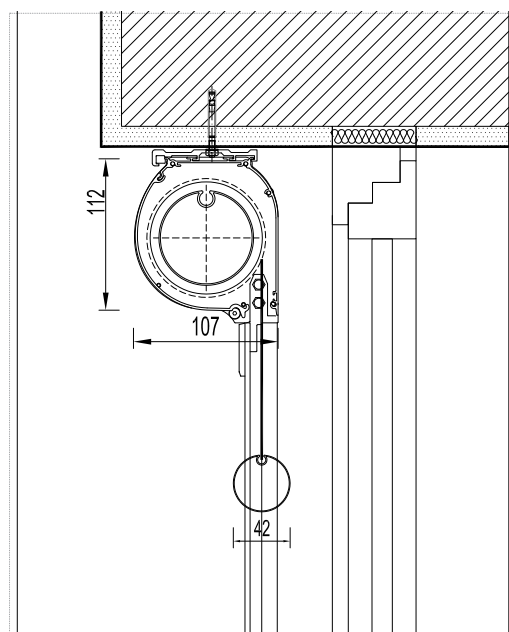

REALSCREEN R103

CASSETTED SCREEN SYSTEM WITH GUIDE RAILS

Max. širina / max width	450cm
Max. visina / max height	400cm
Osovina / roller tube	f78
Kutija / cassette	Alu kutija 107x117mm
Platno / fabric	SCREEN/AKRIL
Donji profil / bottom bar	Alu cev f40
Vođenje /guide rail	Alu vođice
Pokretanje / drive	Ručno-Kurbla/Motor