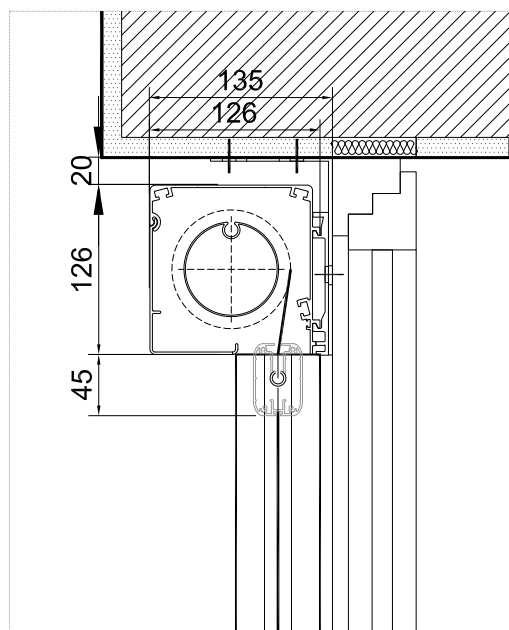

REALSCREEN R120 ZIP

CASSETTED ZYP SYSTEM WITH GUIDE RAILS

Max. širina / max width	400cm (500cm)
Max. visina / max height	400cm
Osovina / roller tube	f70/78
Kutija / cassette	Alu kutija 126x126mm
Platno / fabric	SCREEN/AKRIL
Donji profil / bottom bar	Alu cev f40
Vođenje /guide rail	Alu vođice 35x20mm
Pokretanje / drive	Motor