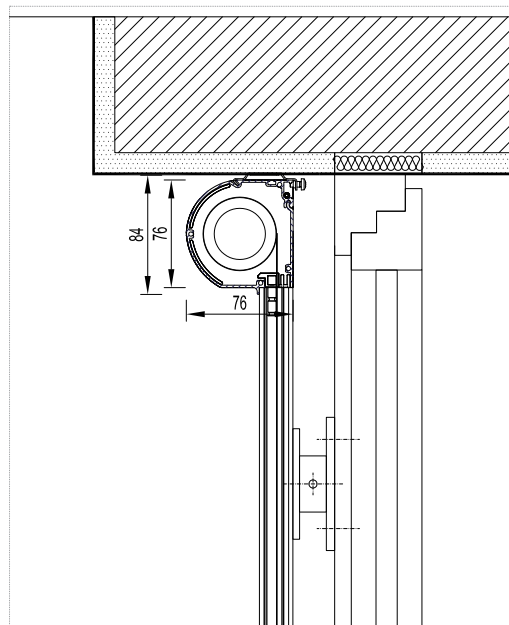

REALSCREEN R76

CASSETTED SYSTEM

Max. širina / max width	260cm
Max. visina / max height	260cm
Osovina / Roller tube	f42 mm
Dimenzija kutije /box dimensio	76x76 mm
Platno / fabric	SCREEN
Vođenje / Guide rail	Alu vođice 35x20mm
Donji profil / bottom bar	f42 mm
Pokretanje / drive	Motor / Manual