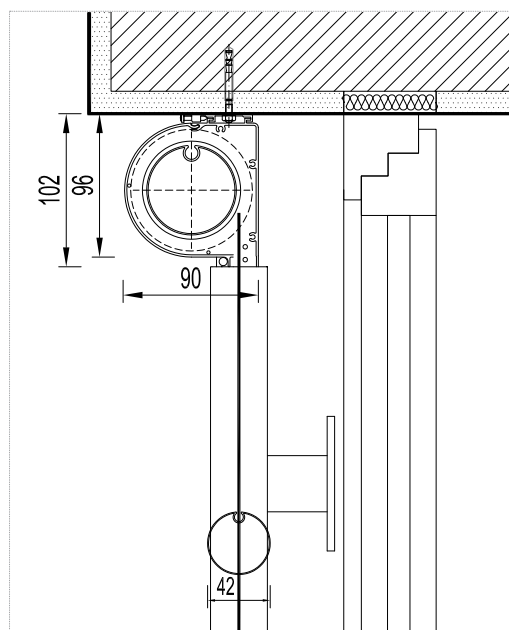

REALSCREEN R90

SCREEN FOR INTERNAL/EXTERNAL USE

Max. širina / max width	300cm
Max. visina / max height	400cm
Osovina / roller tube	f70
Kutija / cassette	Alu kutija 90x96mm
Platno / fabric	SCREEN/AKRIL
Donji profil / bottom bar	Alu cev f40
Pokretanje / drive	Ručno-Kurbla/Motor
Upotreba / Application	Spolja - Al vođice / guide rail Unutra - INOX sajle / cabke guide