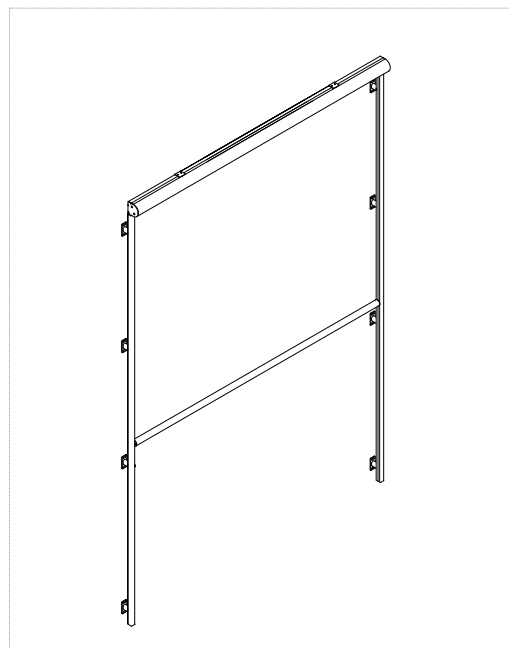

REALSCREEN R90

SCREEN FOR INTERNAL/EXTERNAL USE

Max. širina / max width	300cm
Max. visina / max height	400cm
Osovina / roller tube	f70
Kutija / cassette	Alu kutija 90x96mm
Platno / fabric	SCREEN/AKRIL
Donji profil / bottom bar	Alu cev f40
Pokretanje / drive	Ručno-Kurbla/Motor
Upotreba / Application	Spolja - Al vođice / guide rail Unutra - INOX sajle / cabke guide