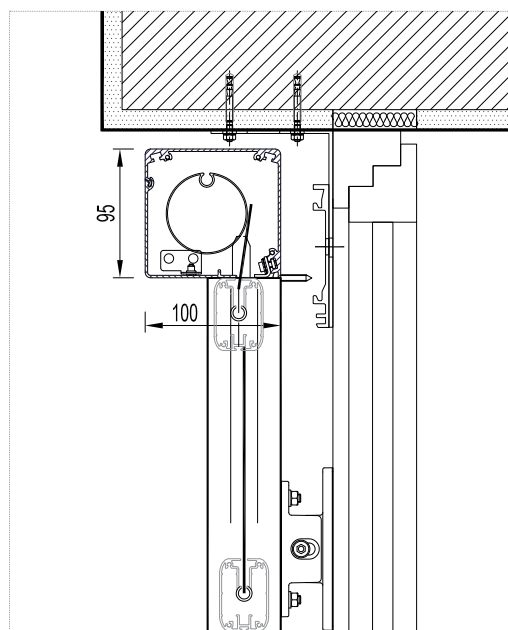

## CASSETTED ZYP SYSTEM WITH GUIDE RAILS

Max. širina / max width	270cm
Max. visina / max height	300cm
Osovina / roller tube	f78
Kutija / cassette	Alu kutija 95x95mm
Platno / fabric	SCREEN/AKRIL
Donji profil / bottom bar	Alu cev f40
Vođenje /guide rail	Alu vođice
Pokretanje / drive	Motor