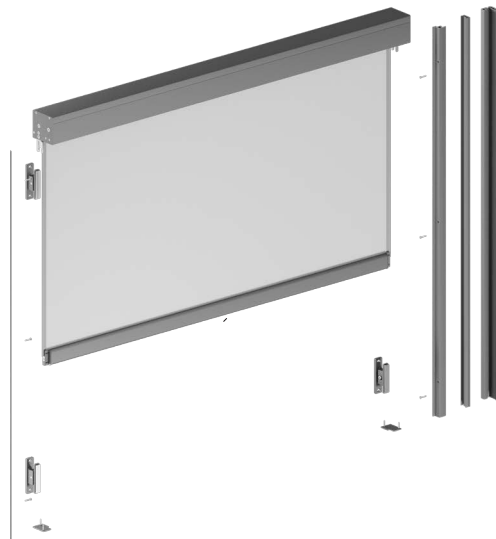

# REALSCREEN R95 ZIP

## CASSETTED ZYP SYSTEM WITH GUIDE RAILS

Max. širina / max width	270cm
Max. visina / max height	300cm
Osovina / roller tube	f78
Kutija / cassette	Alu kutija 95x95mm
Platno / fabric	SCREEN/AKRIL
Donji profil / bottom bar	Alu cev f40
Vođenje /guide rail	Alu vođice
Pokretanje / drive	Motor