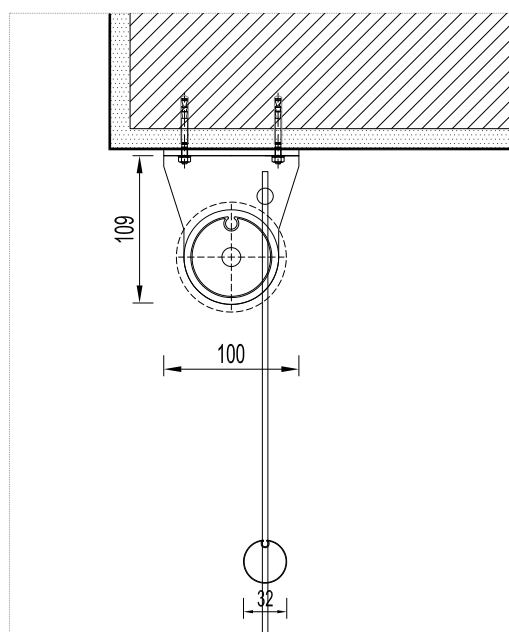

REALSCREEN SB 110

CABRIO, WITHOUT CASSETTE

Max. širina / visina (width/height)	600 / 300 cm
Osovina / roller tube	f60/70/78/85
Kutija / cassette	Čelični nosači 100x110mm
Platno / fabric	SCREEN/AKRIL
Donji profil / bottom bar	Alu cev f40
Vođenje /cable guide	INOX sajle f4mm
Pokretanje / drive	Ručno-Kurbla/Motor
Upravljanje / control	Zidni daljinski upravljač
Oprema / equipment	Senzor za vetar