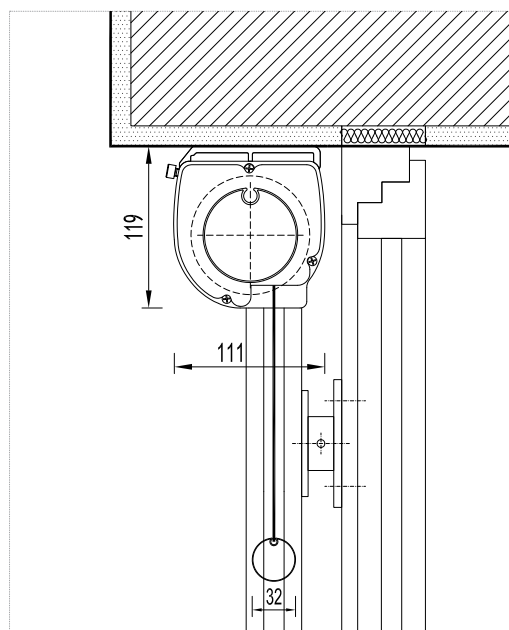

## FACADE SCREEN IN CASSETTE

Max. širina / max width	400cm
Max. visina / max height	300cm
Osovina / roller tube	f70/78
Kutija / cassette	Alu kutija 115x120mm
Platno / fabric	SCREEN/AKRIL
Donji profil / bottom bar	Alu cev f32/40
Vođenje /guide rail	Alu vođice 35x20mm
Pokretanje / drive	Ručno-Kurbla/Motor