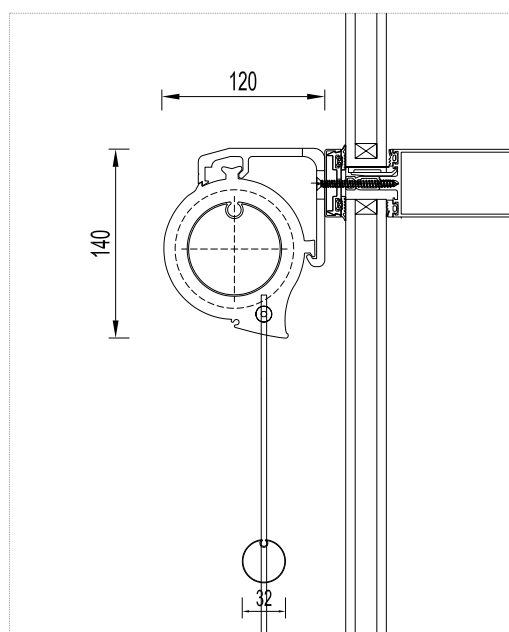

# REALSCREEN SK 120

CABLE GUIDED SCREEN

Max. širina / max width	450cm
Max. visina / max height	300cm
Osovina / roller tube	f70
Kutija / cassette	Alu kutija 120x120mm
Platno / fabric	SCREEN/AKRIL
Donji profil / bottom bar	Alu cev f32/40
Vođenje /cable guide	INOX sajle f4mm
Pokretanje / drive	Ručno-Kurbla/Motor