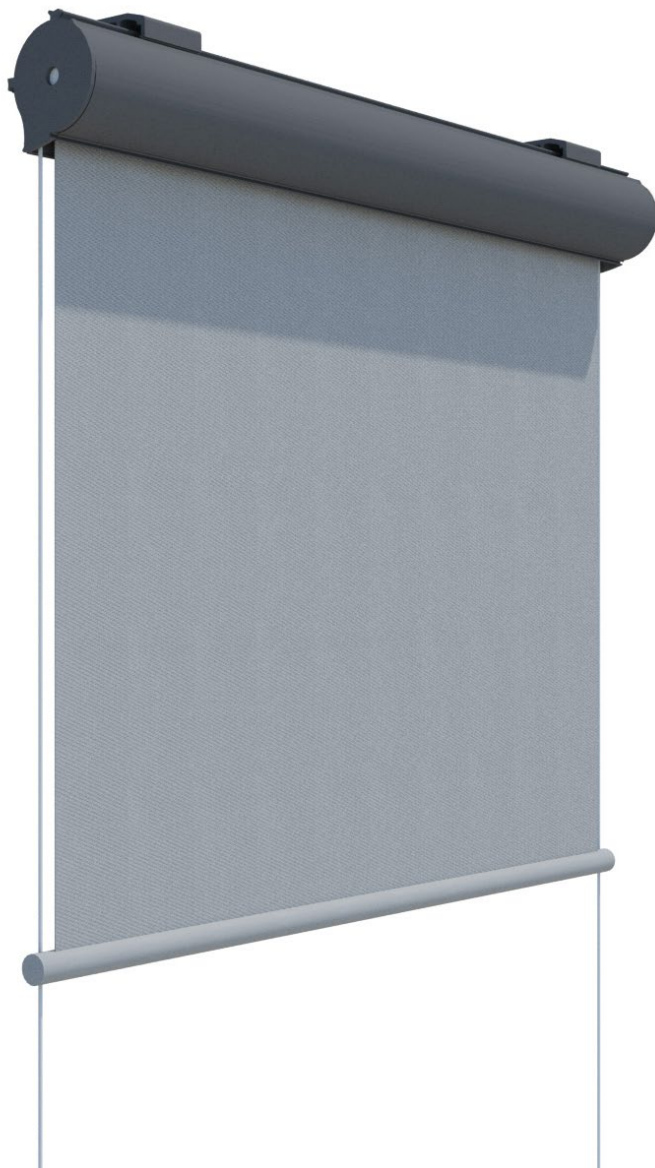

# REALSCREEN SK 120

CABLE GUIDED SCREEN

Max. širina / max width	450cm
Max. visina / max height	300cm
Osovina / roller tube	f70
Kutija / cassette	Alu kutija 120x120mm
Platno / fabric	SCREEN/AKRIL
Donji profil / bottom bar	Alu cev f32/40
Vođenje /cable guide	INOX sajle f4mm
Pokretanje / drive	Ručno-Kurbla/Motor