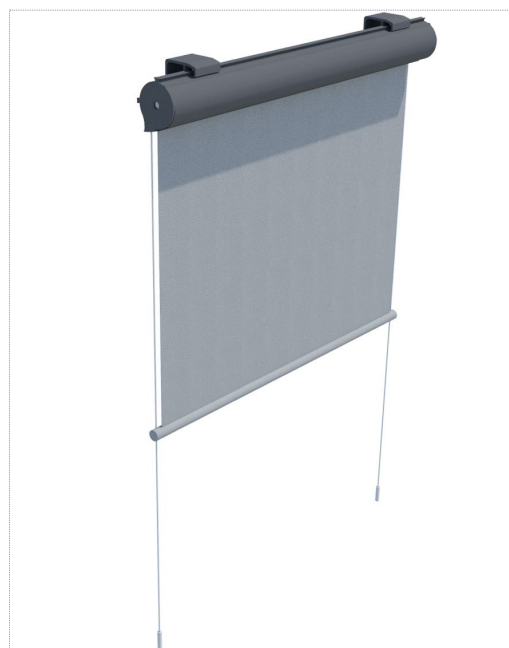

# REALSCREEN SK 120

CABLE GUIDED SCREEN

Max. širina / max width	450cm
Max. visina / max height	300cm
Osovina / roller tube	f70
Kutija / cassette	Alu kutija 120x120mm
Platno / fabric	SCREEN/AKRIL
Donji profil / bottom bar	Alu cev f32/40
Vođenje /cable guide	INOX sajle f4mm
Pokretanje / drive	Ručno-Kurbla/Motor