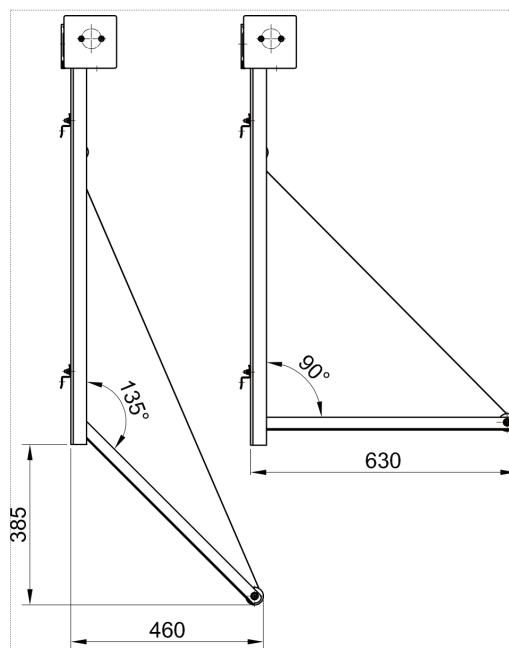

REALSCREEN SM 120

MARKISOLETTE

Max. širina / max width	350cm
Max. visina / max height	400cm
Osovina / roller tube	f78
Kutija / cassette	Alu kutija 126x126mm
Platno / fabric	SCREEN/AKRIL
Donji profil / bottom bar	Alu cev f40, f42
Vođenje /guide rail	Alu vođice
Pokretanje / drive	Ručno-Kurbla/Motor