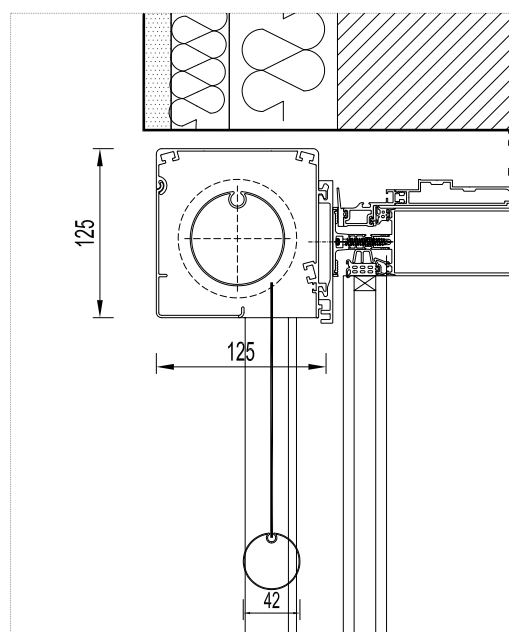

REALSCREEN SM 120

MARKISOLETTE

Max. širina / max width	350cm
Max. visina / max height	400cm
Osovina / roller tube	f78
Kutija / cassette	Alu kutija 126x126mm
Platno / fabric	SCREEN/AKRIL
Donji profil / bottom bar	Alu cev f40, f42
Vođenje /guide rail	Alu vođice
Pokretanje / drive	Ručno-Kurbla/Motor