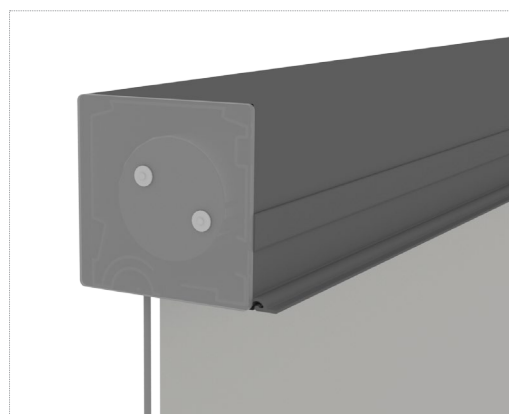

# REALSCREEN SU-C

## CABLE GUIDED CONCEALED SHADING SYSTEM

Max. širina / max width	400cm
Max. visina / max height	400cm
Osovina / Roller tube	f70mm
Dimenzija kutije /box dimension	126x126mm
Platno / fabric	SCREEN
Donji profil / bottom bar	f42 mm
Pokretanje / drive	Motor - Manual
Upotreba / application	Spoljna / external