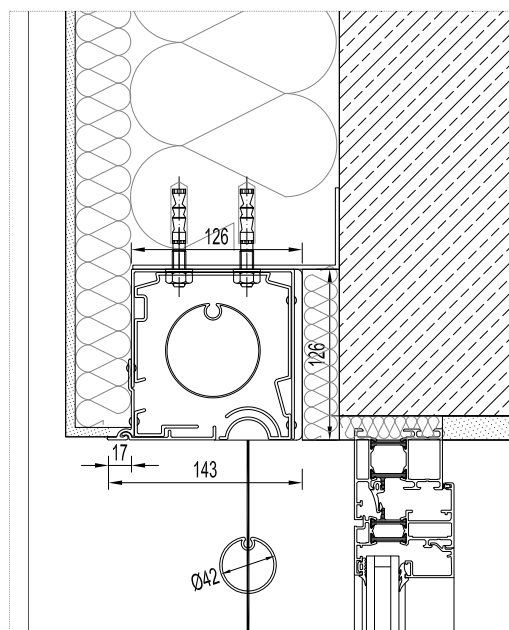

## CABLE GUIDED CONCEALED SHADING SYSTEM

Max. širina / max width	400cm
Max. visina / max height	400cm
Osovina / Roller tube	f70mm
Dimenzija kutije /box dimension	126x126mm
Platno / fabric	SCREEN
Donji profil / bottom bar	f42 mm
Pokretanje / drive	Motor - Manual
Upotreba / application	Spoljna / external